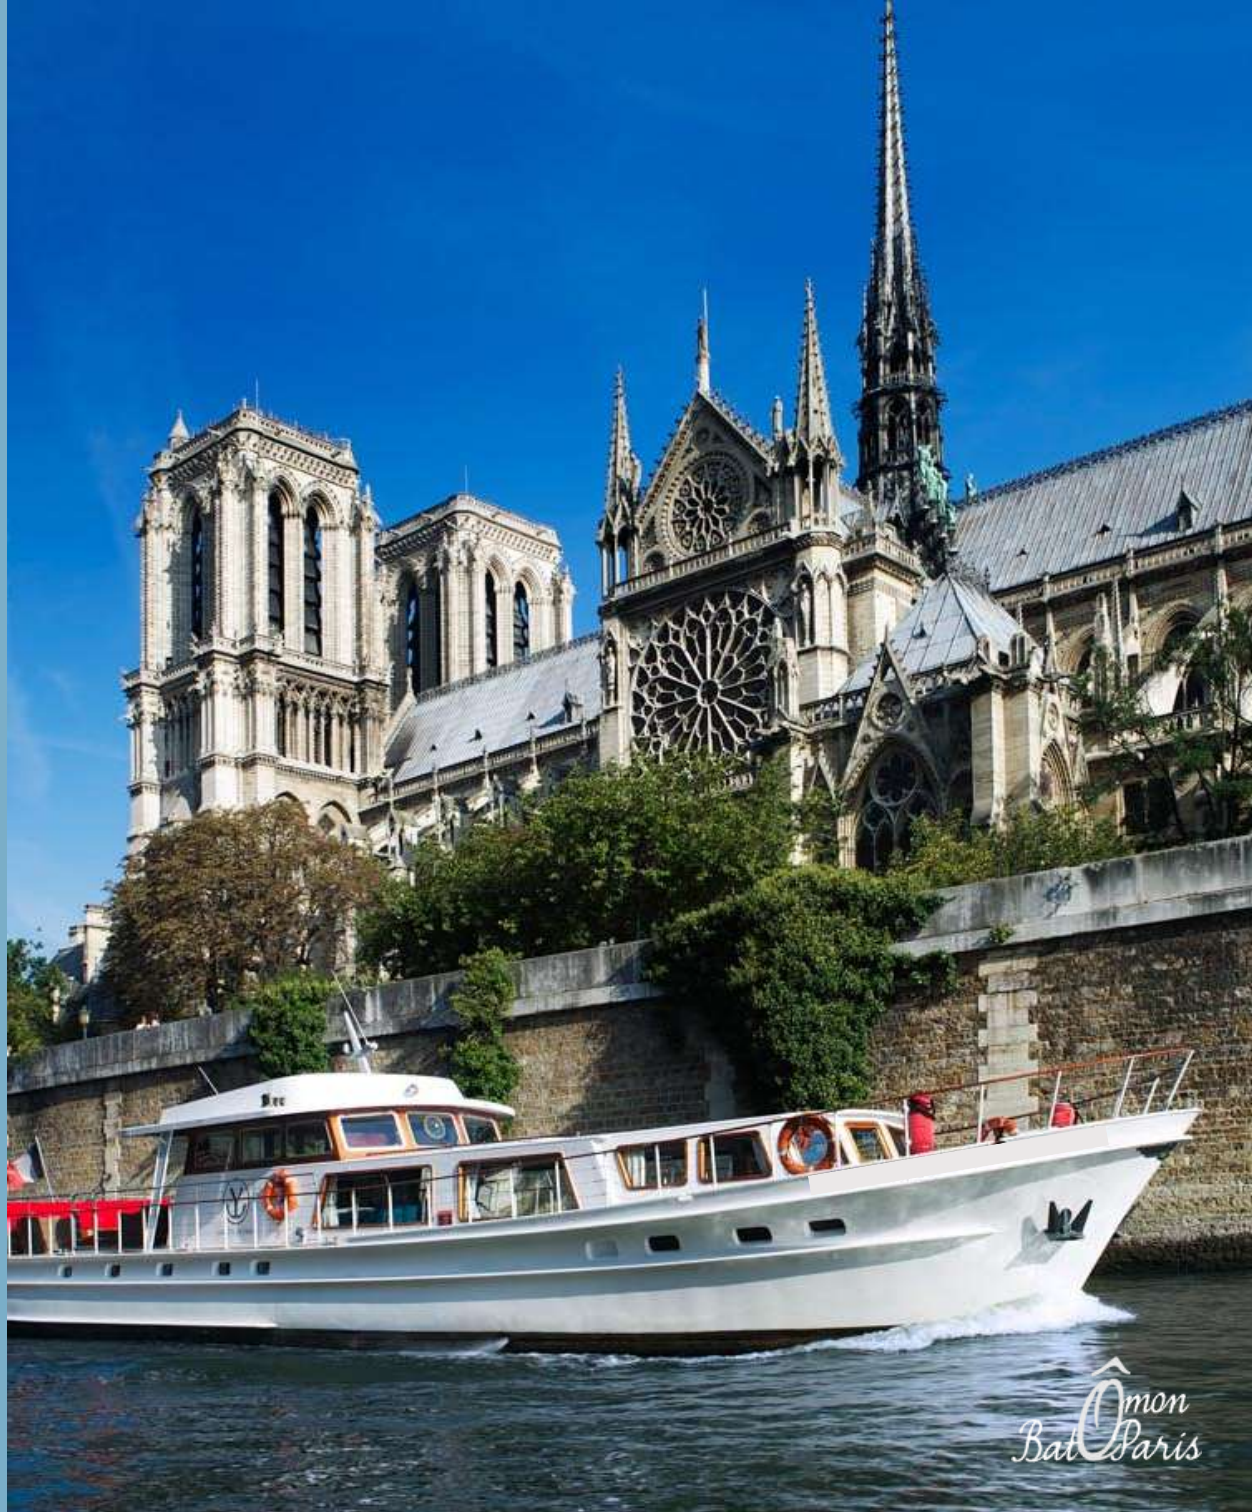

LE P24

Longueur : 24 m

Luxe et raffinement

Terrasse en plage arrière

Vestiaire

----- Capacités -----

Format repas assis ----- 14 pers max

Format cocktail ----- 18 pers max

----- Equipements -----

Chauffage

Climatisation

Sonorisation

Terrasse

*Ômon
Bal Paris*