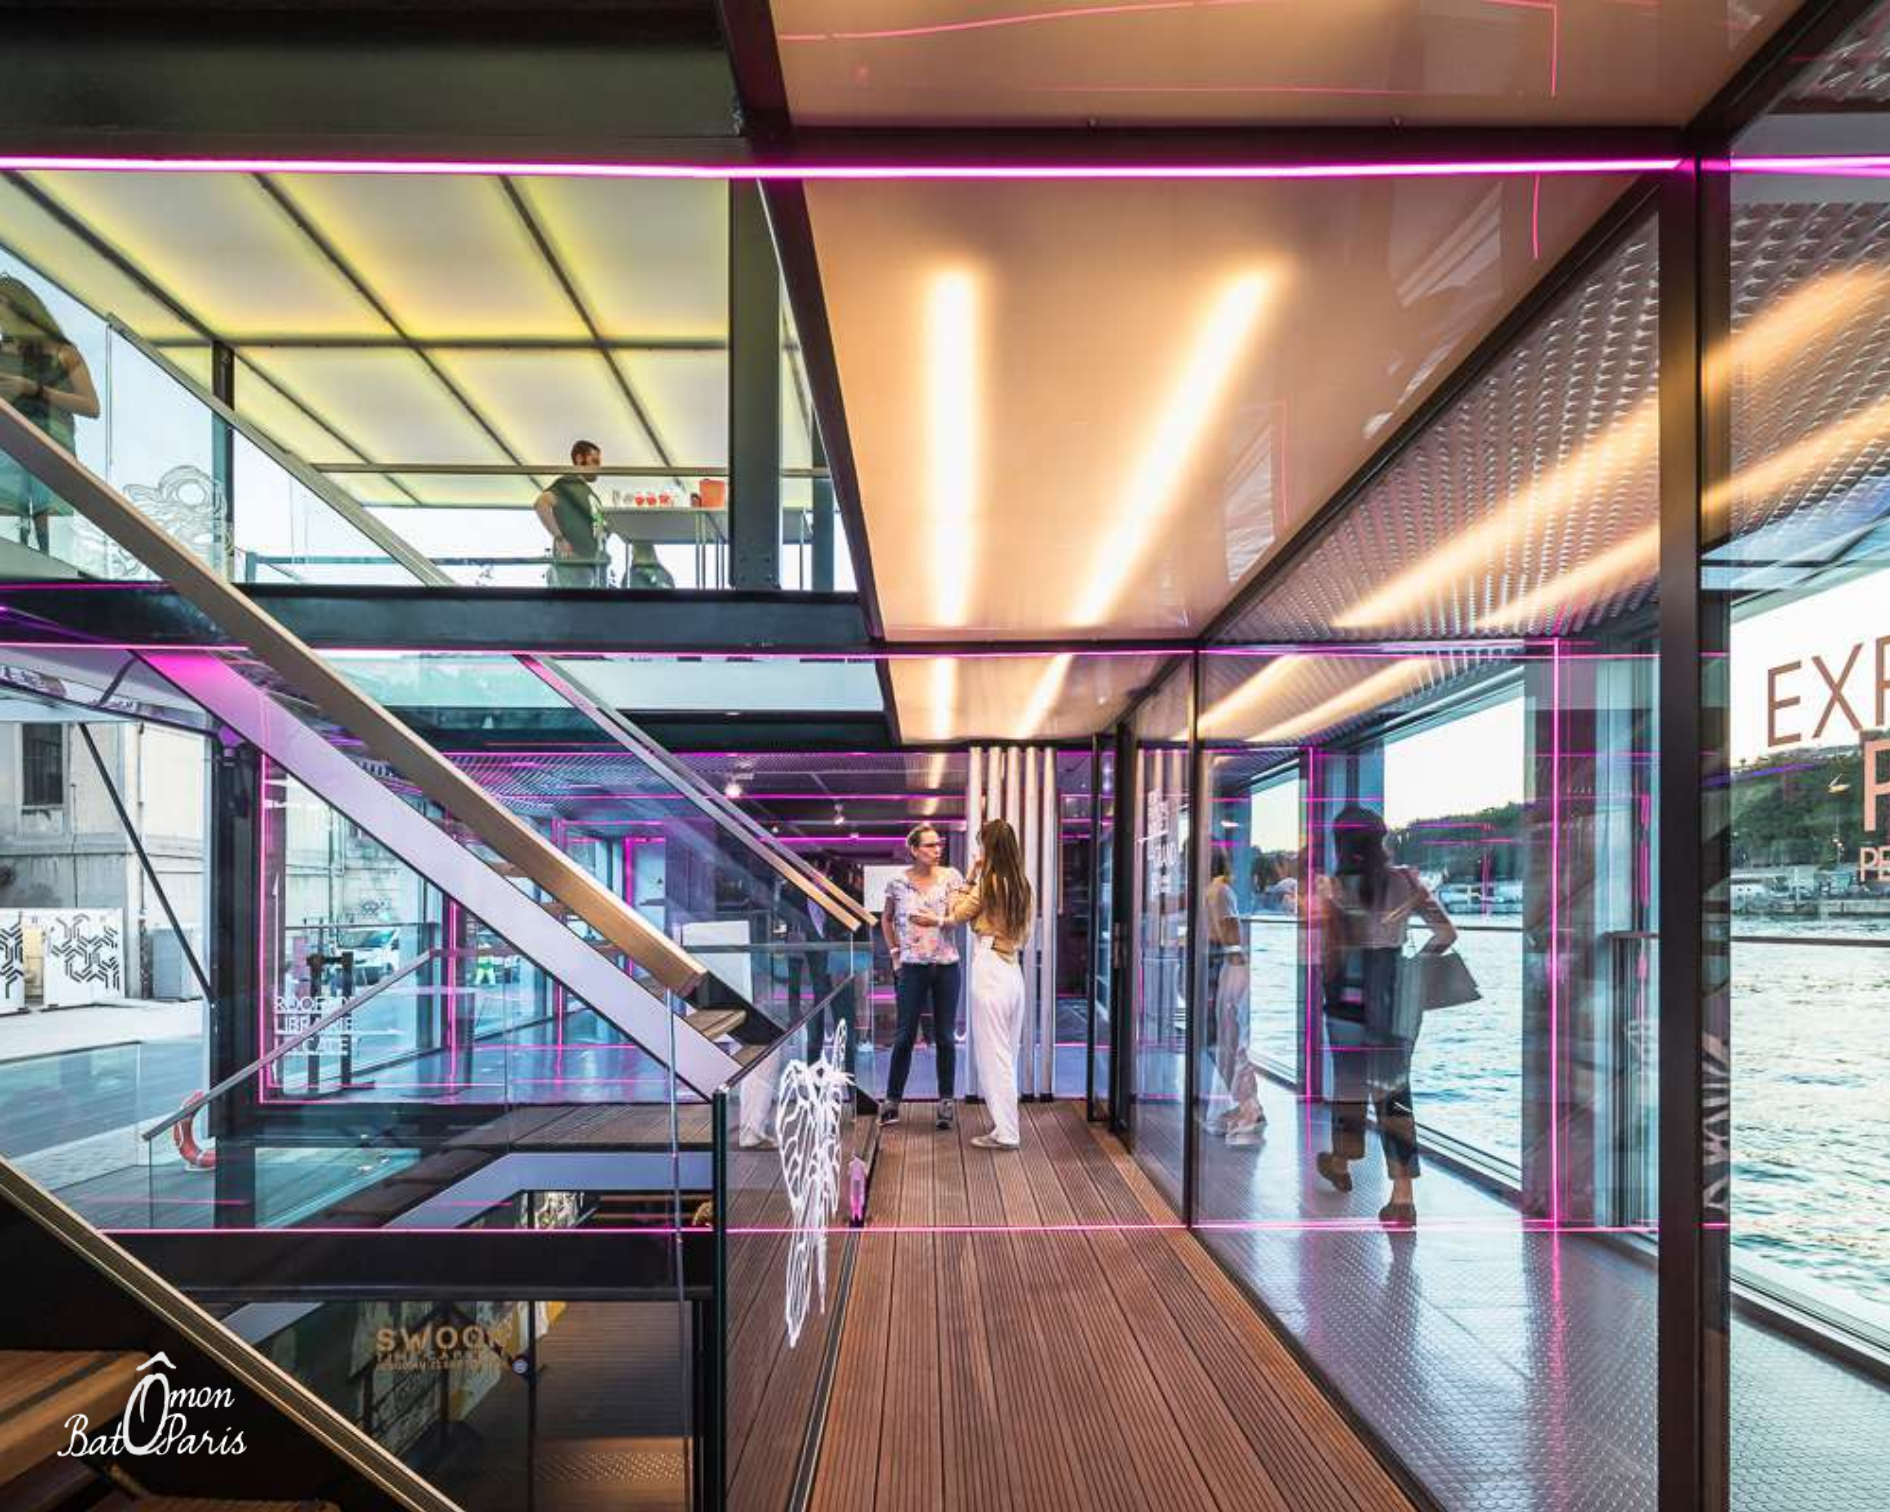

Bat **Ômon**
Paris

SWOON
Lounge & Bar

EXPERIENCE
PARIS