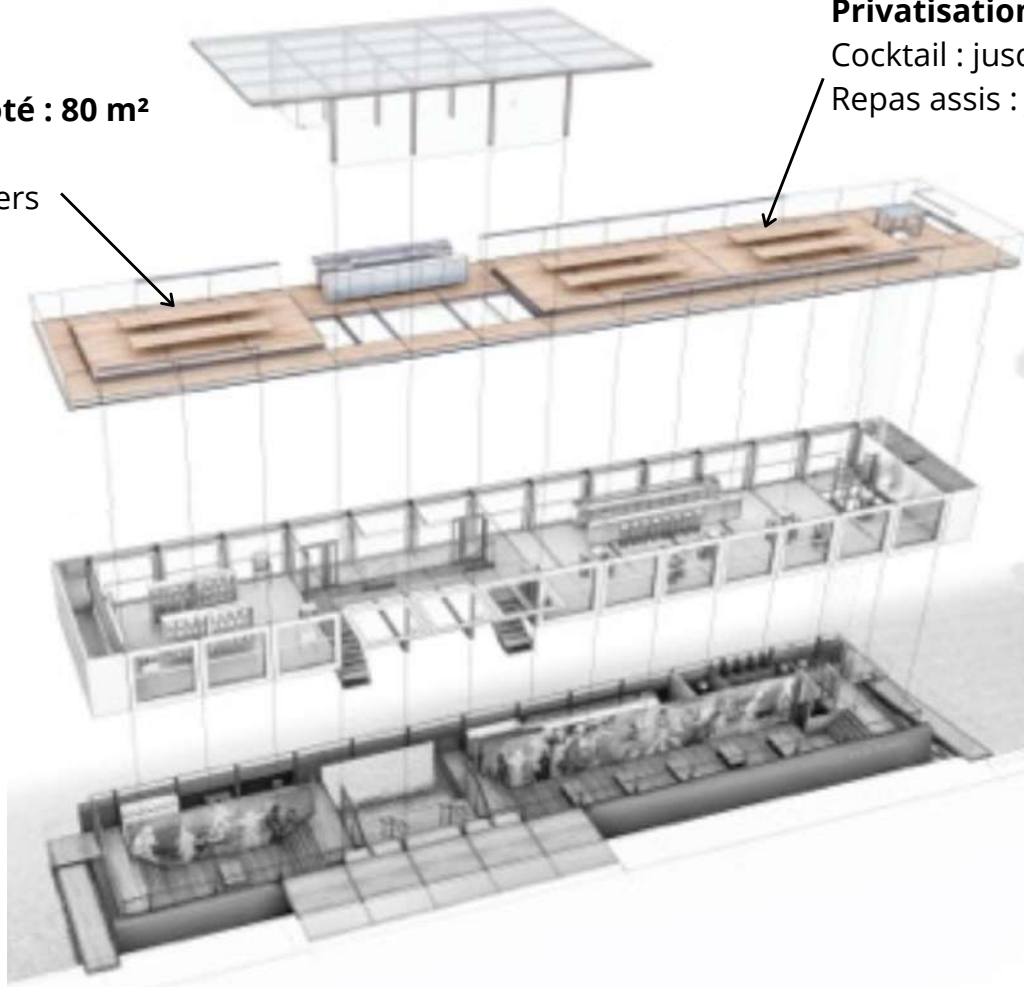

LE T16

Espace de 700 m² sur 3 niveaux

Modulable et innovant

Univers artistique

Ponton à quai avec rooftop

Projection possible sur les quais

----- Capacités -----

Privatisation partielle ou totale

Conférence : jusqu'à 200 personnes

Repas assis : jusqu'à 200 personnes

Cocktail : jusqu'à 500 personnes

ROOFTOP

Rooftop à 360° : 300 m²
Cocktail : jusqu'à 300 pers
Repas assis : jusqu'à 150 pers

Privatisation du petit côté : 80 m²
Cocktail : jusqu'à 80 pers
Repas assis : jusqu'à 40 pers

Privatisation du grand côté : 220 m²
Cocktail : jusqu'à 200 pers
Repas assis : jusqu'à 100 pers

PONT PRINCIPAL

Pont principal : 186 m²

Cocktail : jusqu'à 160 pers
Repas assis : jusqu'à 80 pers
Conférence : jusqu'à 90 pers

Petite salle : 56 m²

Cocktail : jusqu'à 40 pers
Repas assis : jusqu'à 20 pers

Grande salle : 130 m²

Cocktail : jusqu'à 120 pers
Repas assis : jusqu'à 80 pers
Conférence : jusqu'à 90 pers

PONT INFÉRIEUR

Pont inférieur : 200 m²