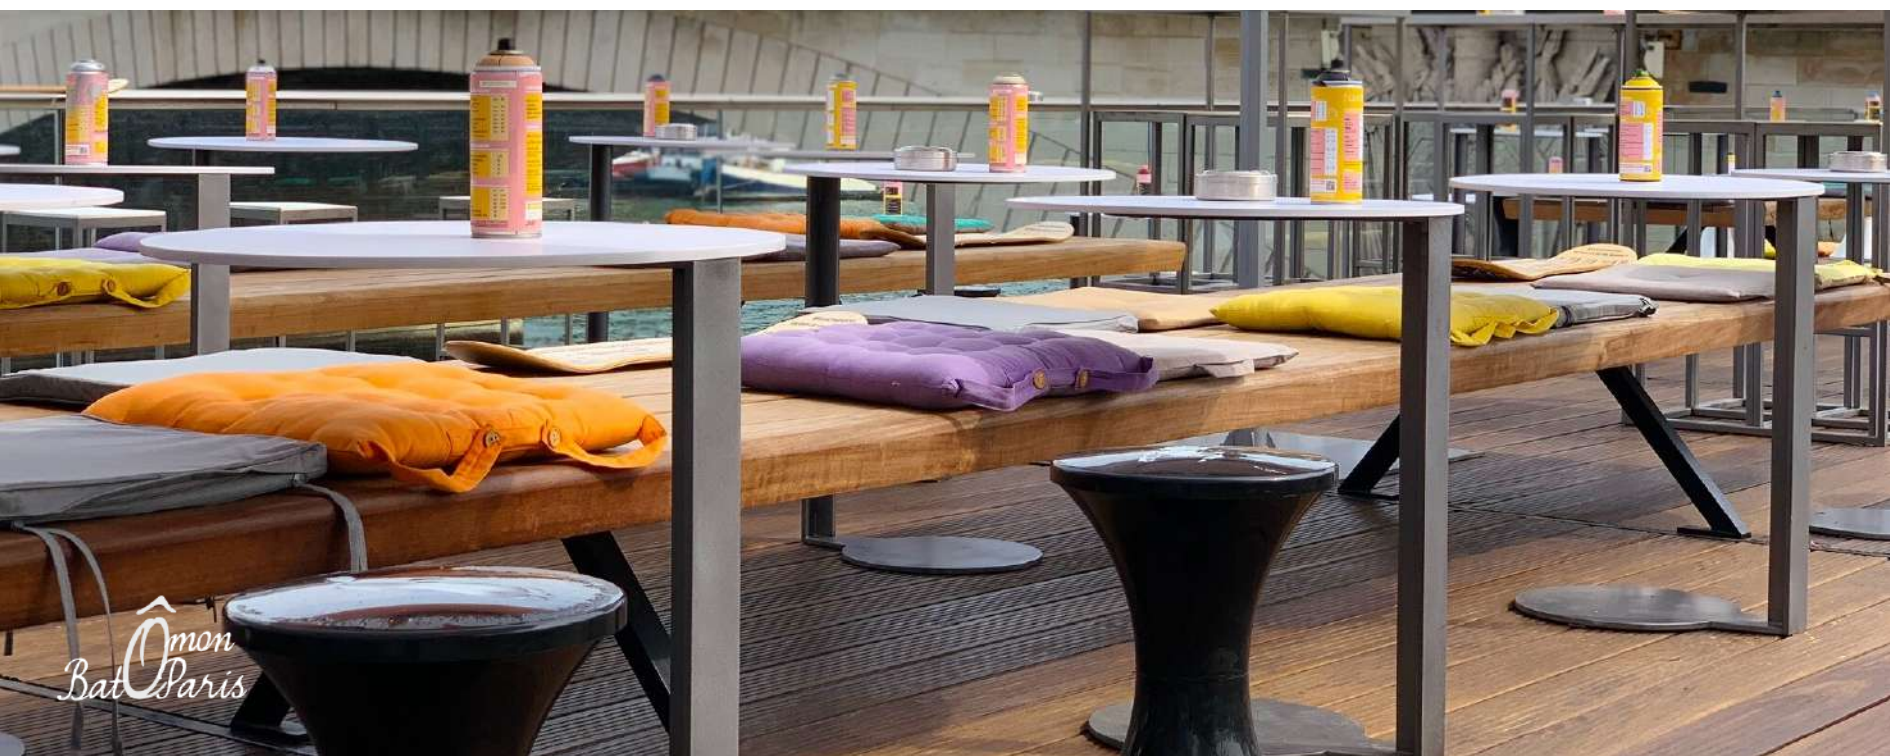

*Ômon
Bat Paris*