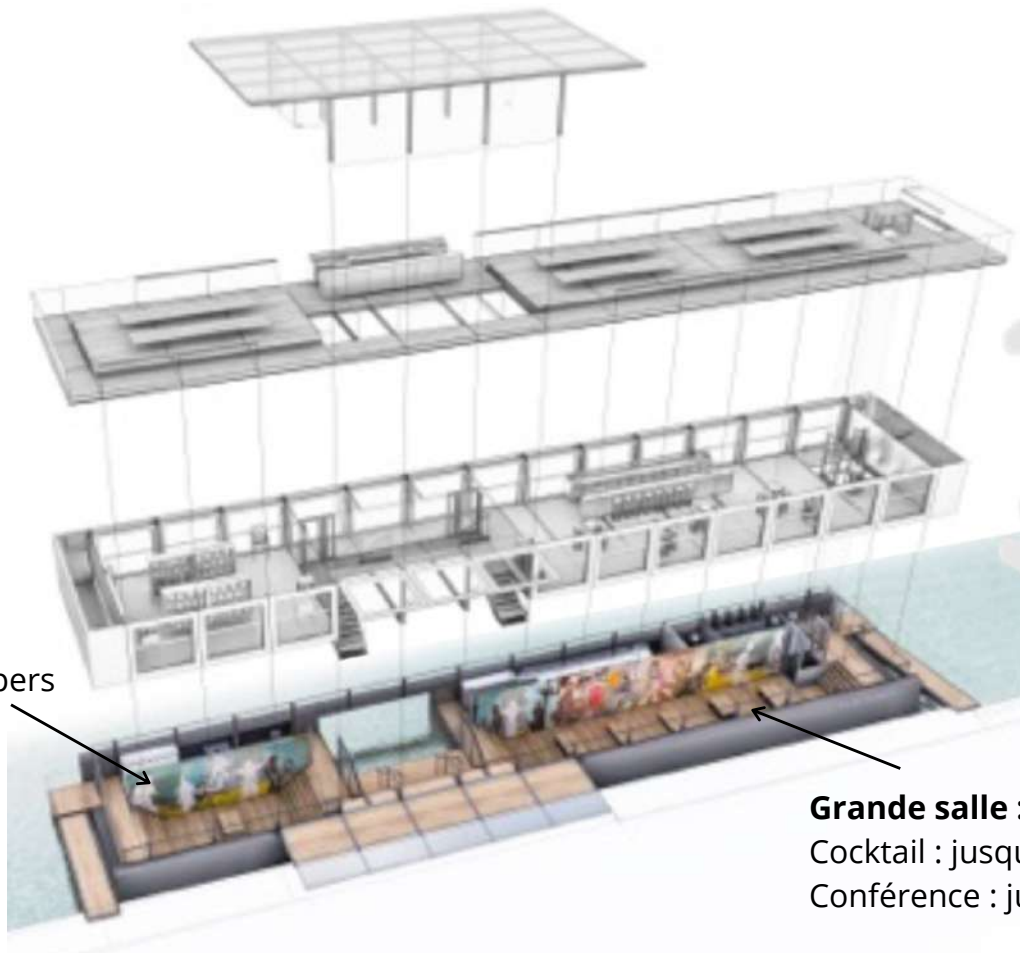

LE T16

Espace de 700 m² sur 3 niveaux

Modulable et innovant

Univers artistique

Ponton à quai avec rooftop

Projection possible sur les quais

----- Capacités -----

Privatisation partielle ou totale

Privatisation du grand côté : 220 m²
Cocktail : jusqu'à 200 pers
Repas assis : jusqu'à 100 pers

PONT PRINCIPAL

Pont principal : 186 m²

Cocktail : jusqu'à 160 pers
Repas assis : jusqu'à 80 pers
Conférence : jusqu'à 90 pers

Petite salle : 56 m²

Cocktail : jusqu'à 40 pers
Repas assis : jusqu'à 20 pers

Grande salle : 130 m²

Cocktail : jusqu'à 120 pers
Repas assis : jusqu'à 80 pers
Conférence : jusqu'à 90 pers

PONT INFÉRIEUR

Pont inférieur : 200 m²

Cocktail : jusqu'à 150 pers

Repas assis : jusqu'à 70 pers

Conférence : jusqu'à 100 pers

Petite salle : 56 m²

Cocktail : jusqu'à 40 pers

Conférence : jusqu'à 15 pers

Grande salle : 130 m²

Cocktail : jusqu'à 120 pers