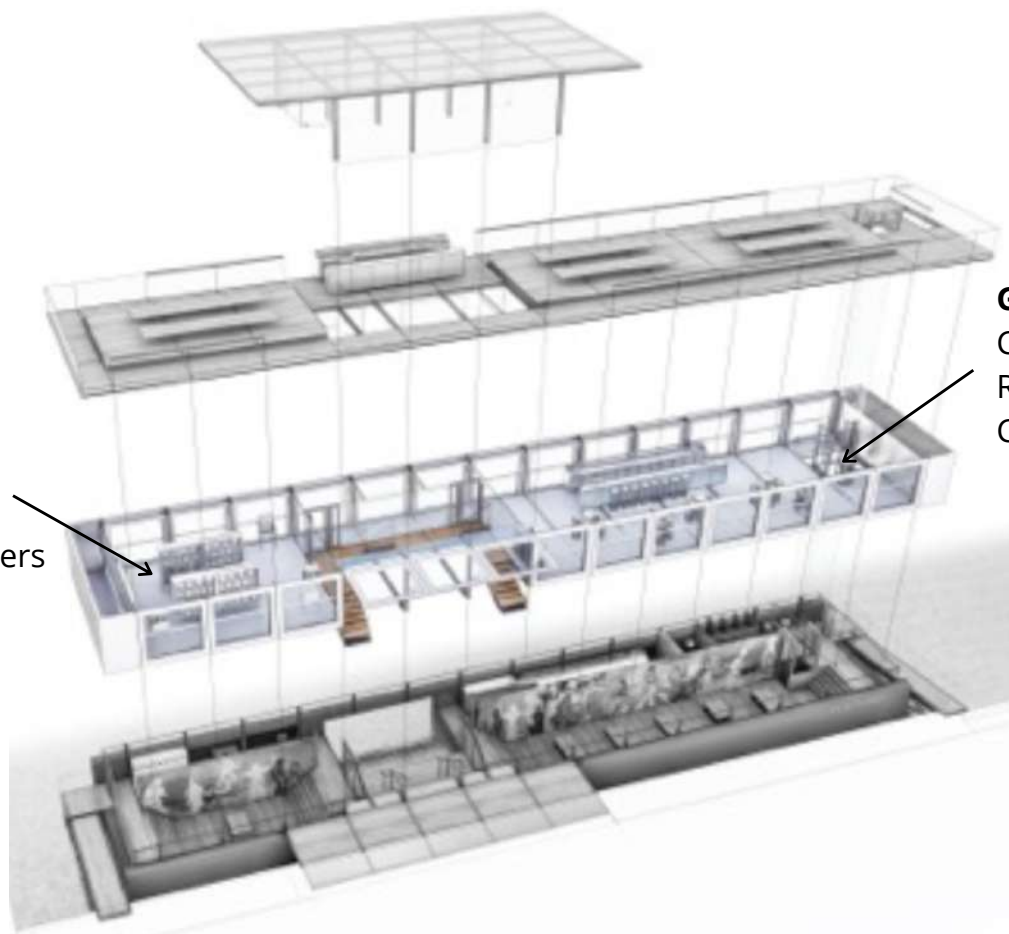

LE T16

Espace de 700 m² sur 3 niveaux

Modulable et innovant

Univers artistique

Ponton à quai avec rooftop

Projection possible sur les quais

----- Capacités -----

Privatisation partielle ou totale

Privatisation du grand côté : 220 m²
Cocktail : jusqu'à 200 pers
Repas assis : jusqu'à 100 pers

PONT PRINCIPAL

Pont principal : 186 m²

Cocktail : jusqu'à 160 pers
Repas assis : jusqu'à 80 pers
Conférence : jusqu'à 90 pers

Petite salle : 56 m²

Cocktail : jusqu'à 40 pers
Repas assis : jusqu'à 20 pers

Grande salle : 130 m²

Cocktail : jusqu'à 120 pers
Repas assis : jusqu'à 80 pers
Conférence : jusqu'à 90 pers

PONT INFÉRIEUR

Pont inférieur : 200 m²

Cocktail : jusqu'à 150 pers

Repas assis : jusqu'à 70 pers

Conférence : jusqu'à 100 pers

Petite salle : 56 m²

Cocktail : jusqu'à 40 pers

Conférence : jusqu'à 15 pers

Grande salle : 130 m²

Cocktail : jusqu'à 120 pers