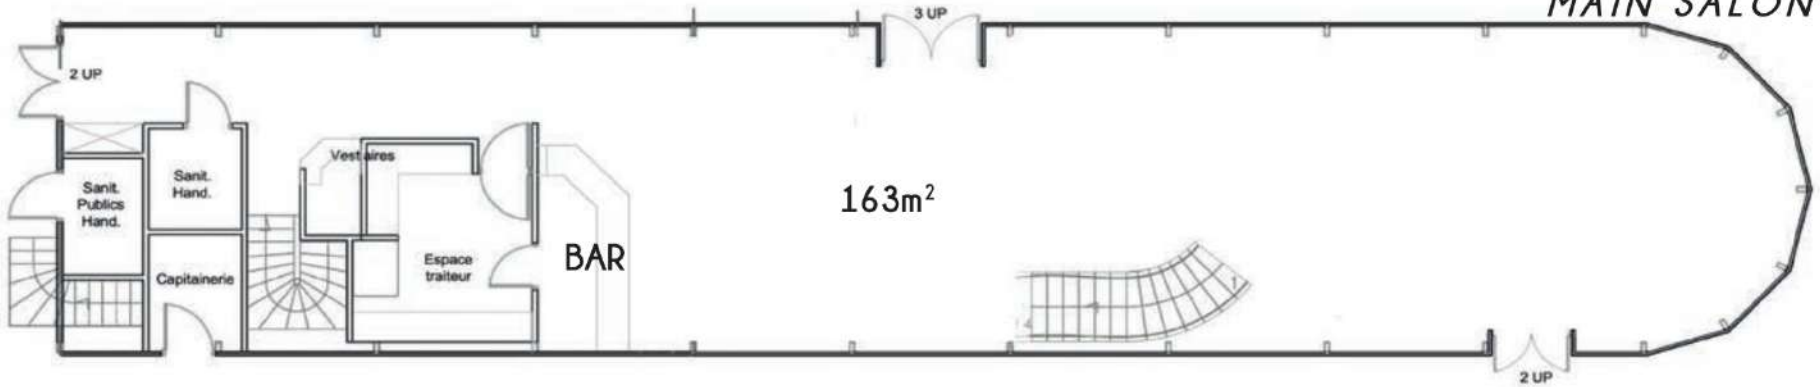

SALON PRINCIPAL
MAIN SALON