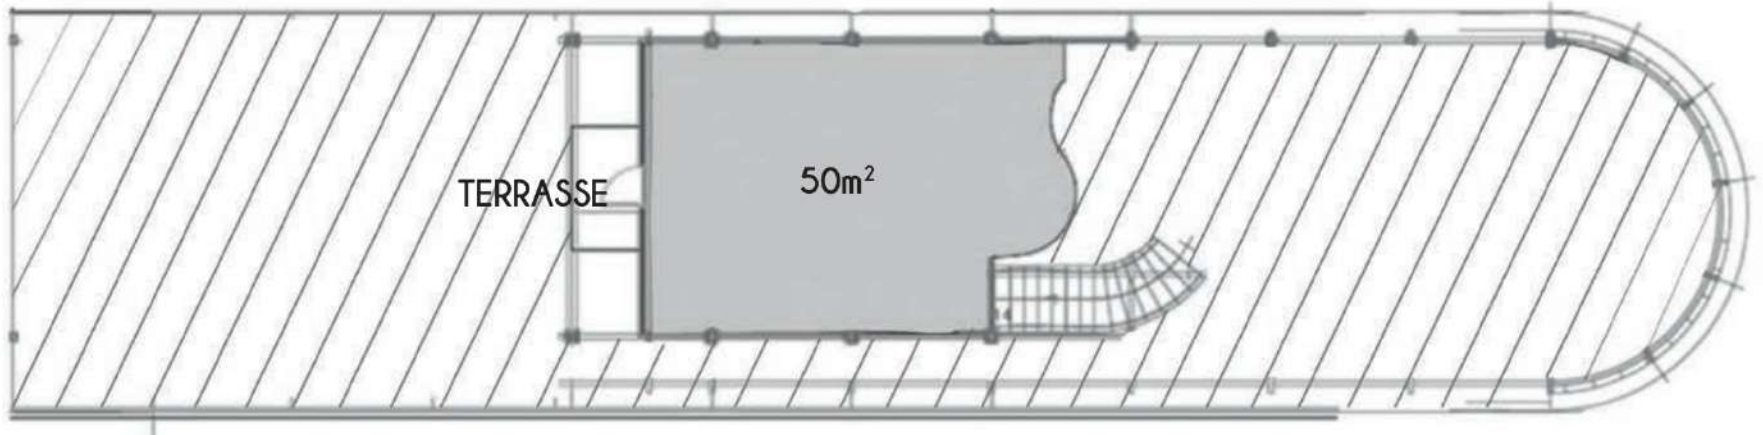

MEZZANINE

SALON PRINCIPAL
MAIN SALON