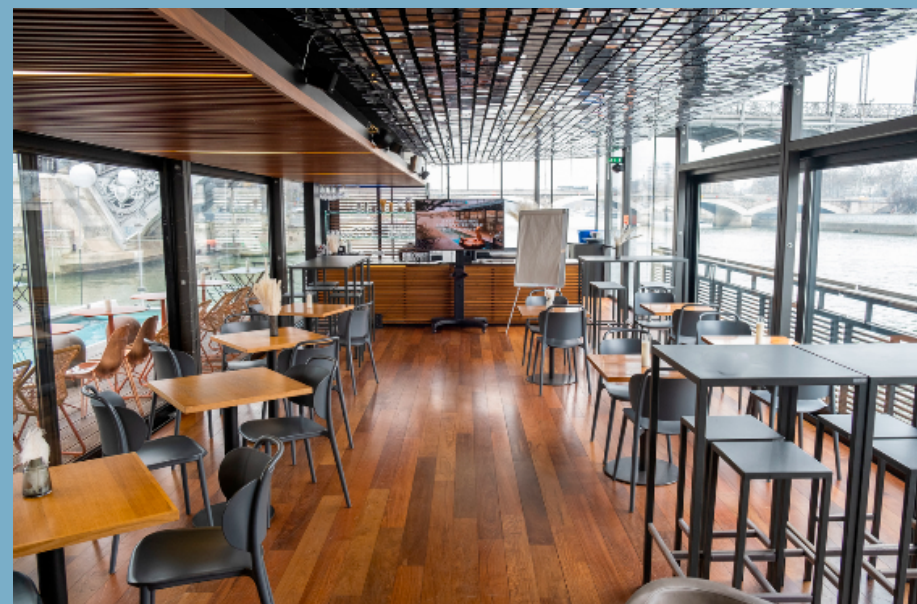

ESPACE CÔTÉ SEINE