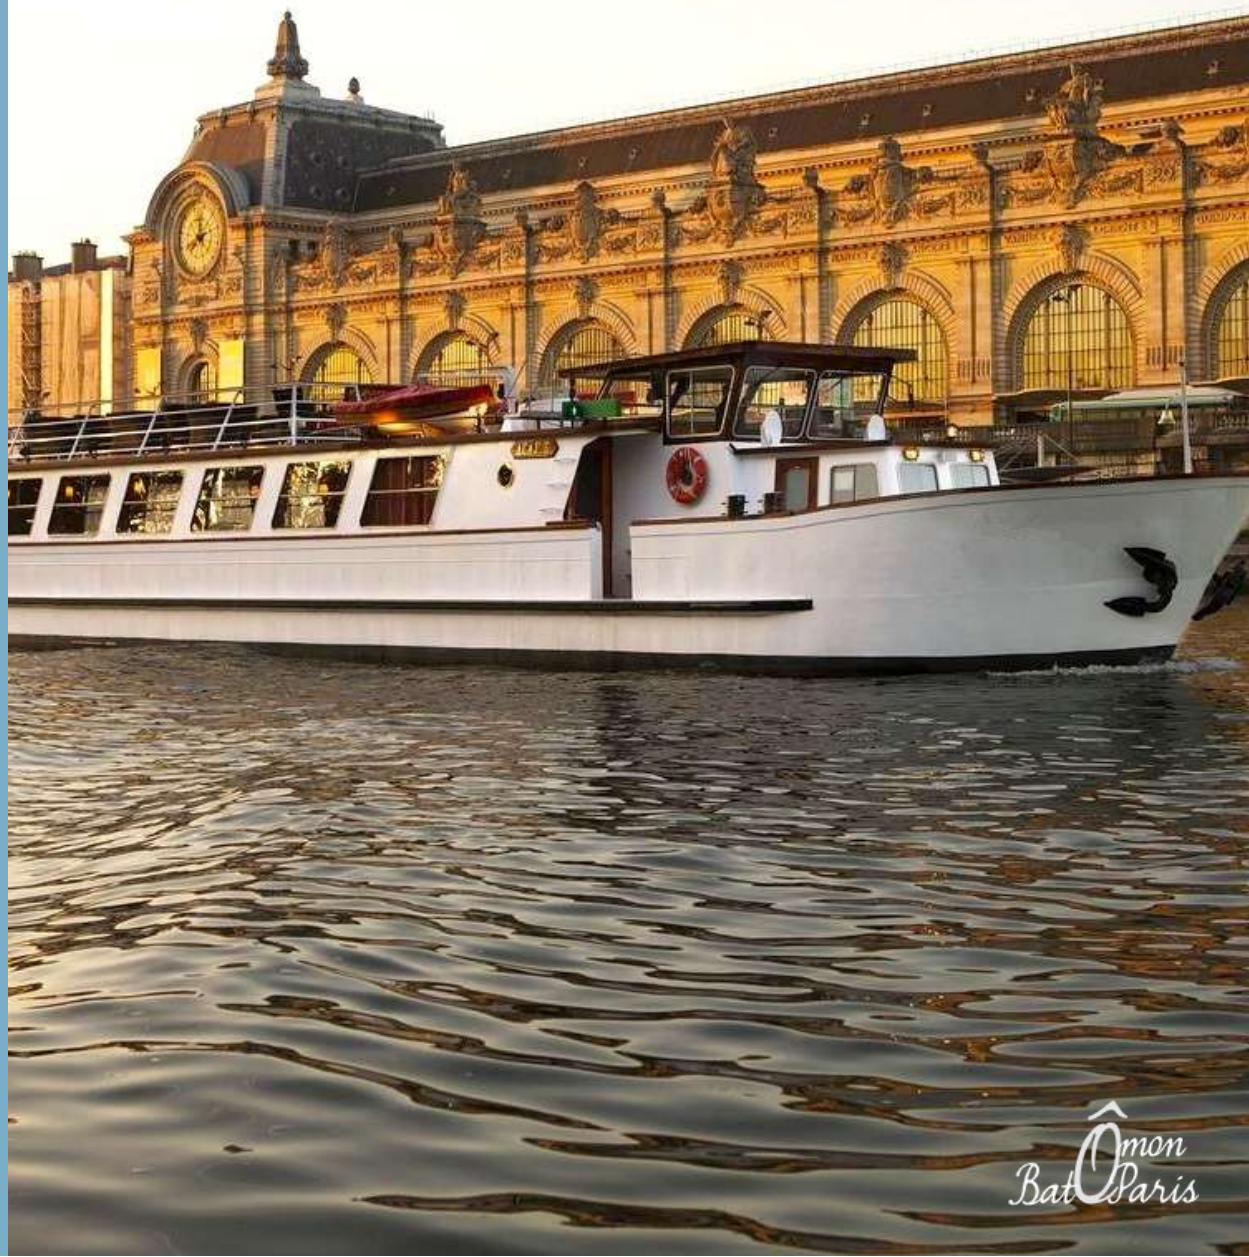

LE P23

Salle à manger feutrée

Luxeux

Pont supérieur

Vestiaire

----- Capacités -----

Tables rondes ----- 64 pers max

Format cocktail ----- 80 pers max

Format théâtre ----- 40 pers max

----- Equipements -----

Chauffage

Climatisation

Sonorisation

Terrasse