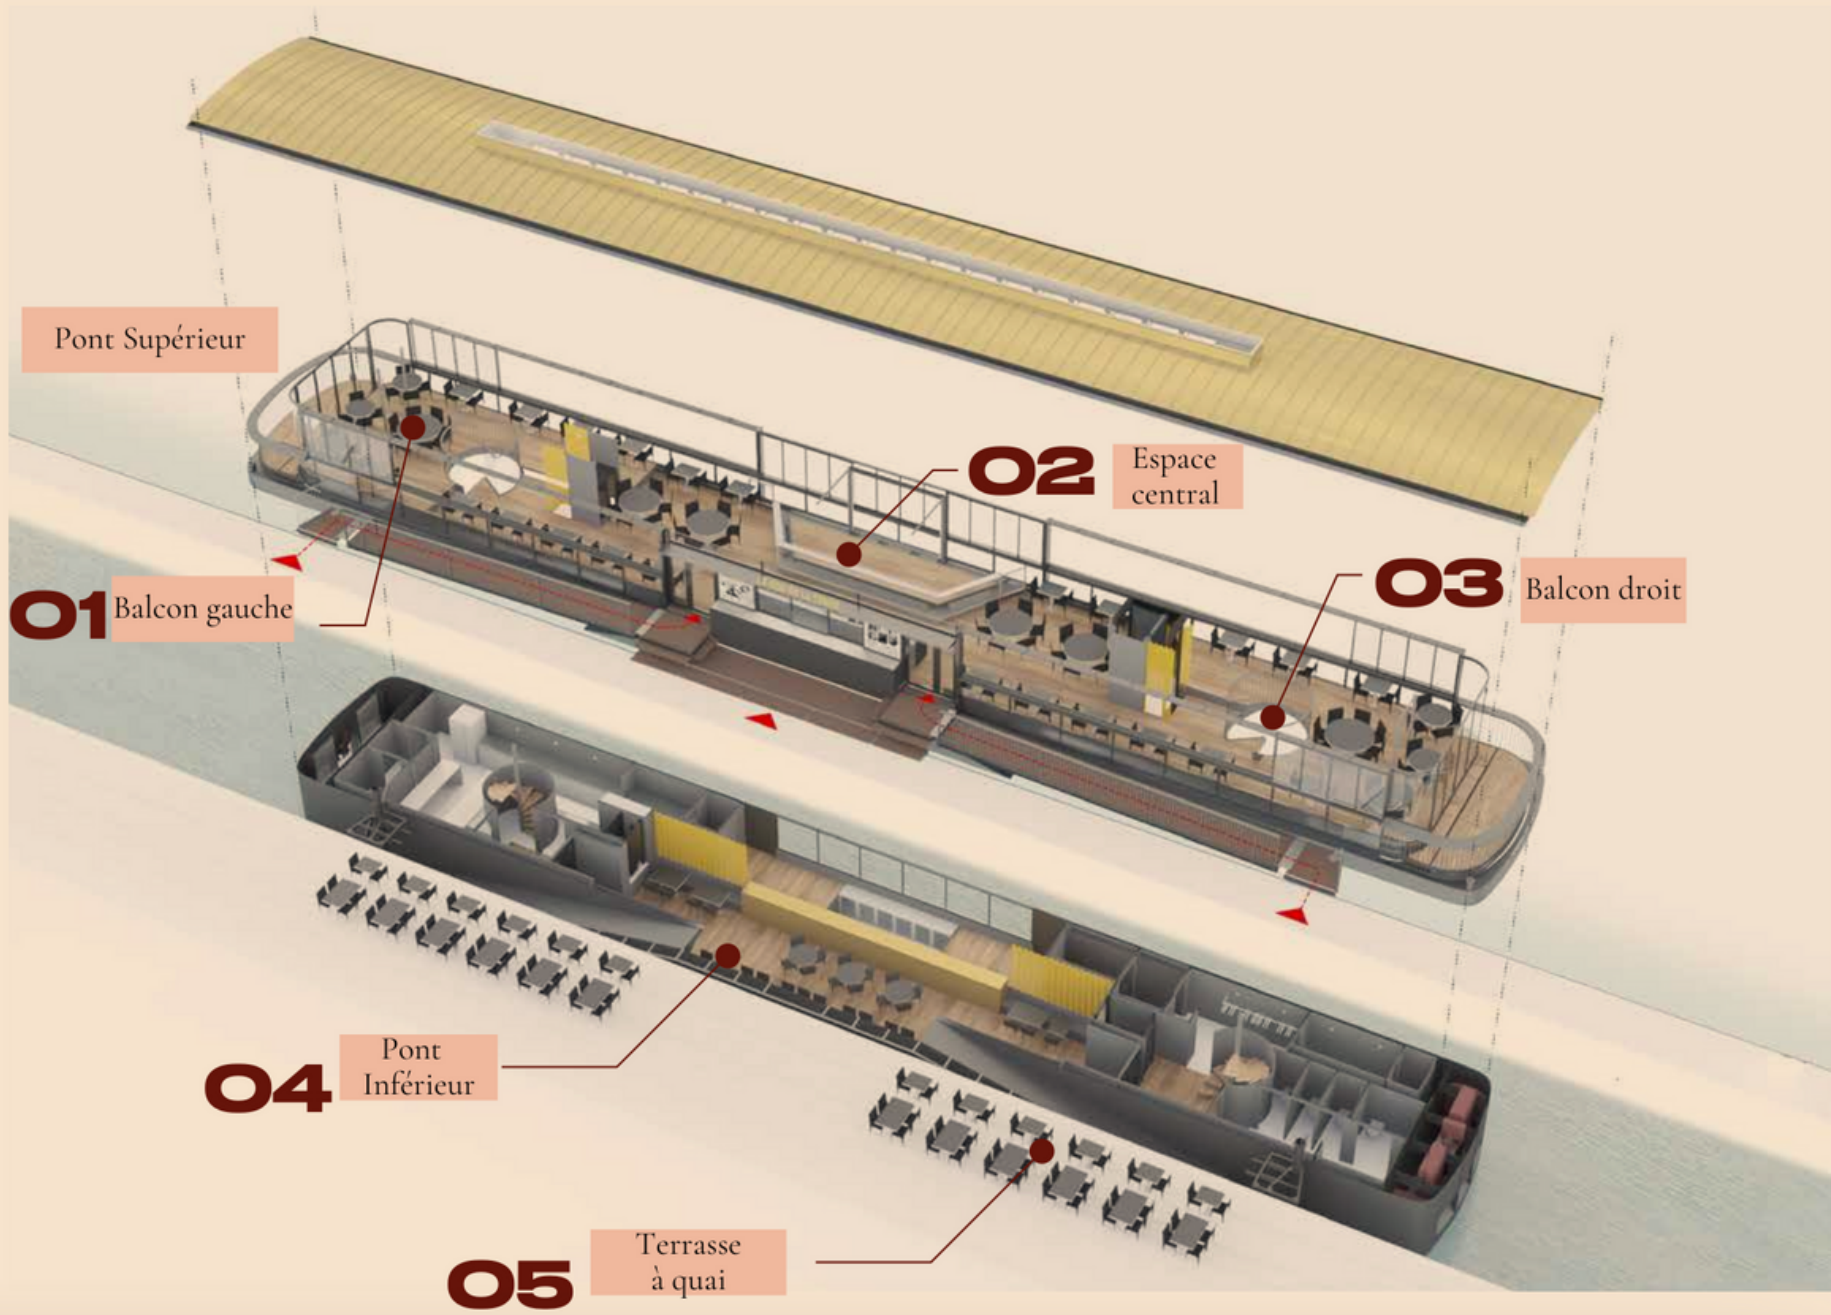

## ----- Capacités -----

**Balcon gauche** 60 pers debout et 40 pers assises

**Espace central** 60 pers debout et 40 pers assises

**Balcon droit** 60 pers debout et 40 pers assises

**Pont Inférieur** ----- 100 pers max

## ----- Equipements -----

Ecran

Chauffage

Climatisation

Sonorisation

Terrasse

Pont Supérieur

**01** Balcon gauche