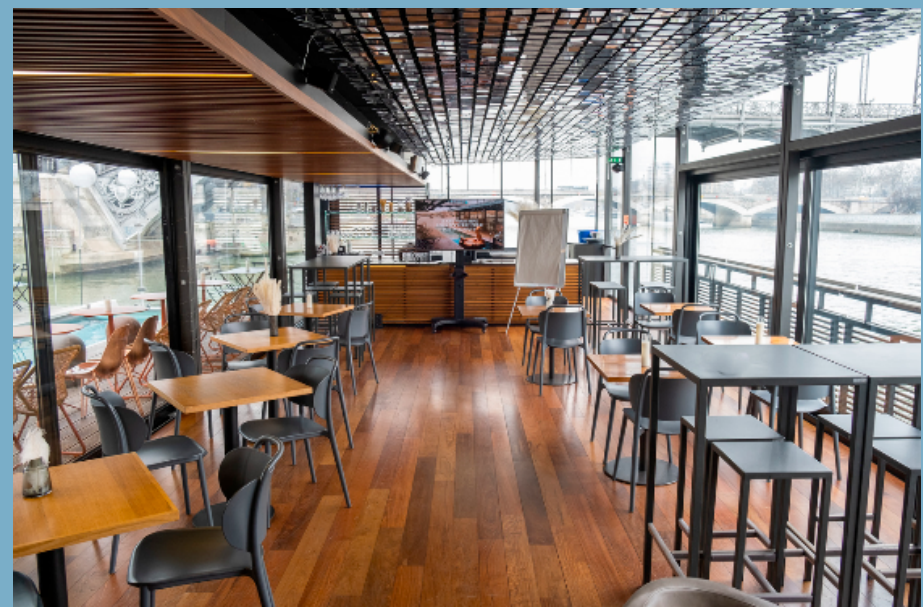

ESPACE CÔTÉ SEINE