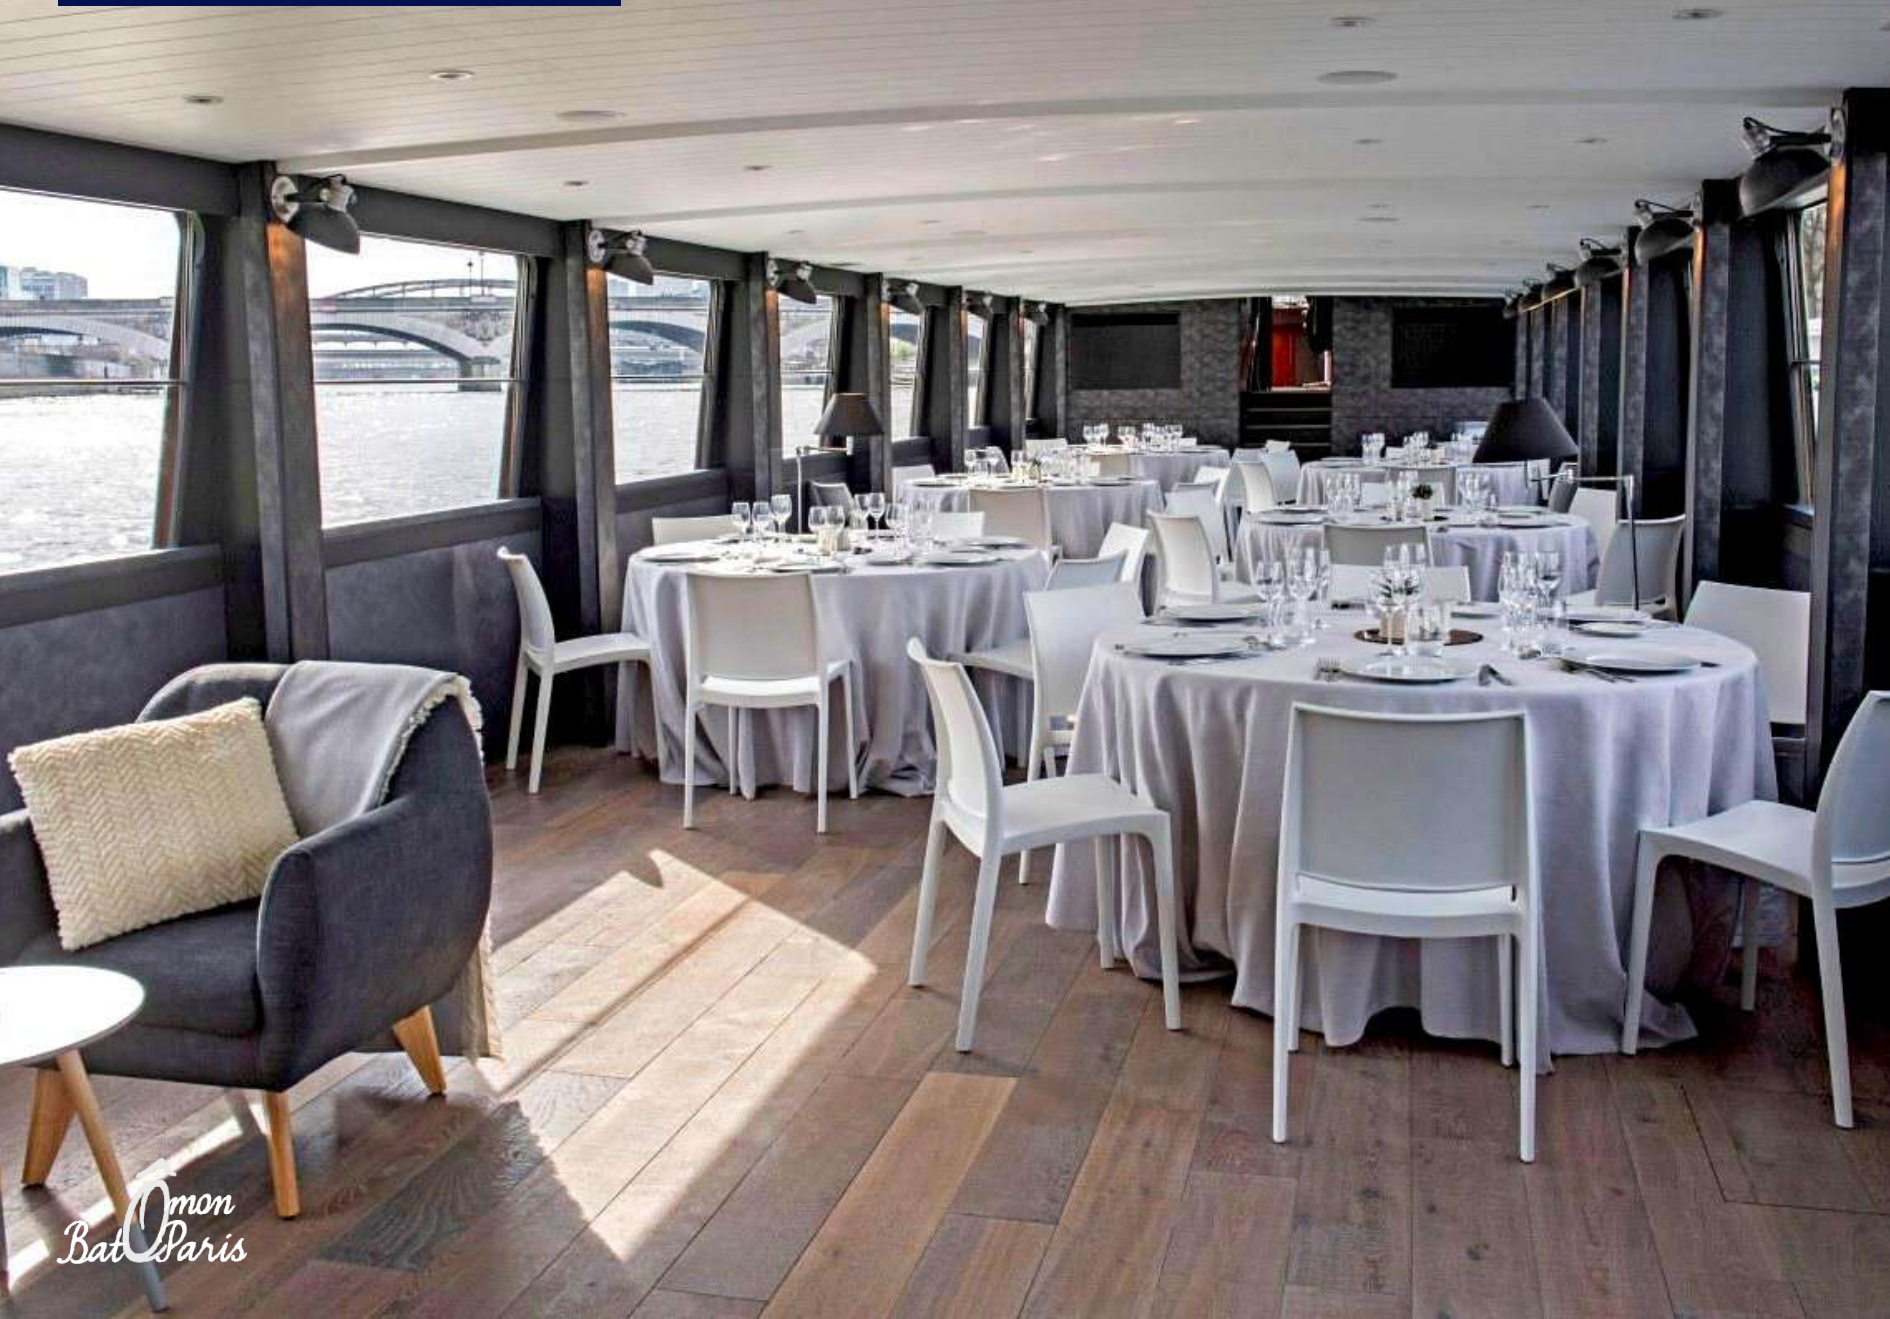

FORMAT TABLES RONDES