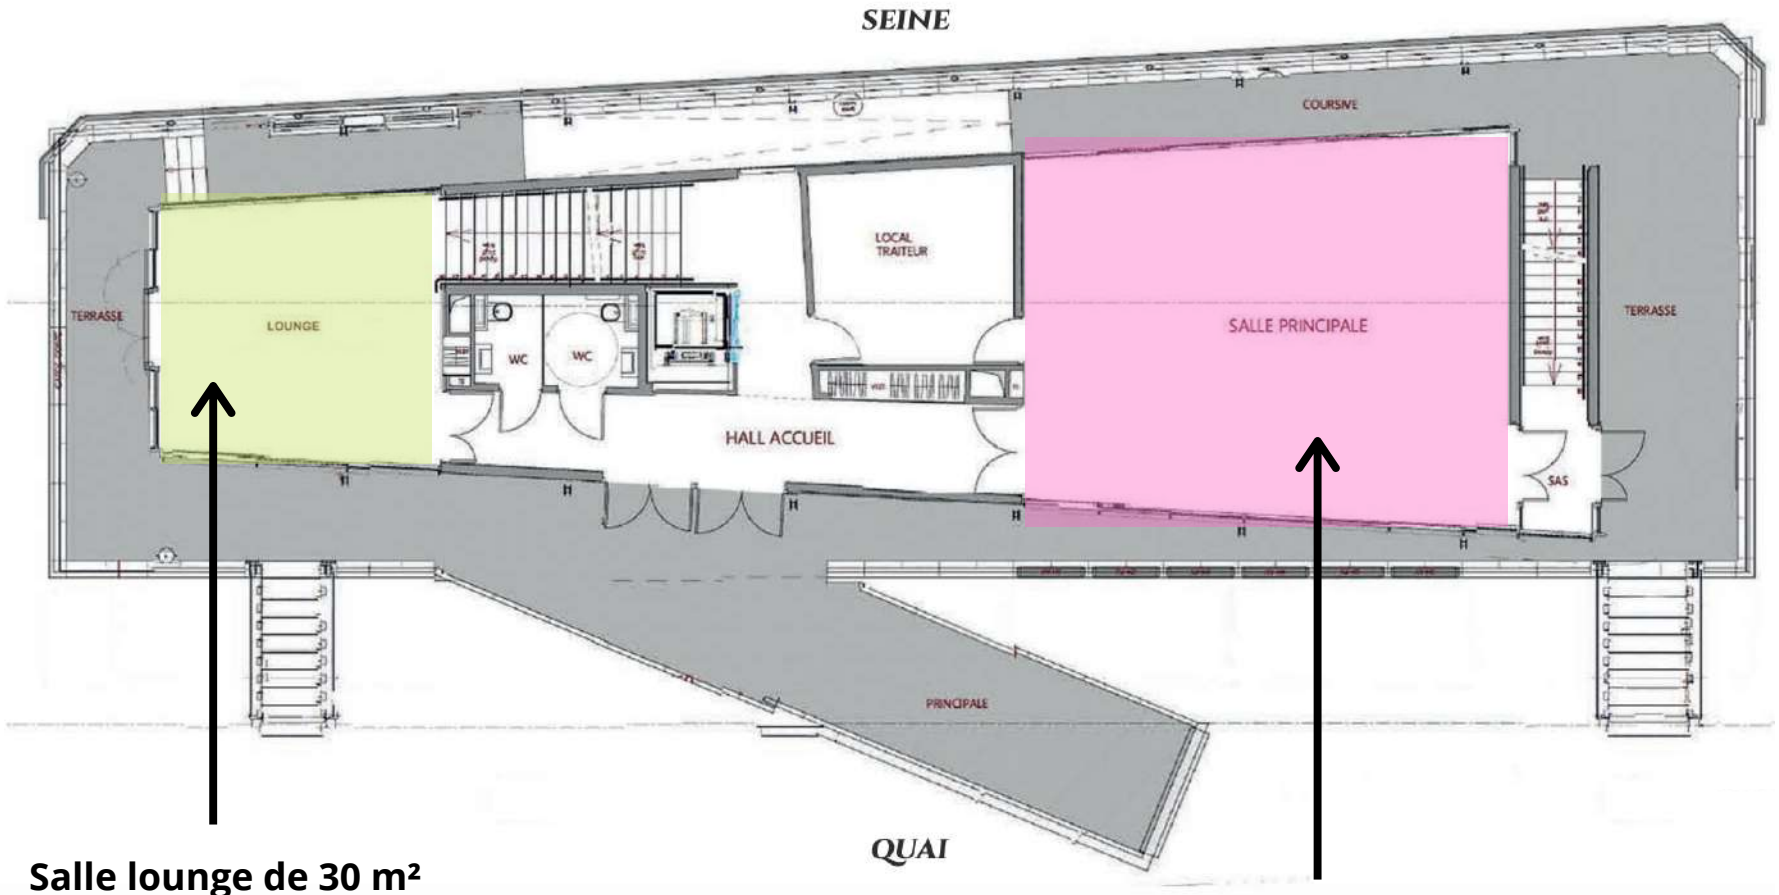

# PONT SUPÉRIEUR

**Terrasse à 360° de 100 m<sup>2</sup>**

Cocktail : jusqu'à 115 pers

**Salon VIP vitré de 15 m<sup>2</sup>**

Réunion : jusqu'à 5 personnes

# PONT PRINCIPAL

**Salle lounge de 30 m<sup>2</sup>**

Cocktail : jusqu'à 30 personnes

**Salle principale de 75 m<sup>2</sup>**

Repas assis : jusqu'à 55 pers

Cocktail : jusqu'à 80 pers

Séminaire : jusqu'à 70 pers

# PONT INFÉRIEUR

**Salon rez de Seine de 98 m<sup>2</sup>**

Repas assis : jusqu'à 70 pers

Cocktail : jusqu'à 105 pers

Séminaire : jusqu'à 90 pers