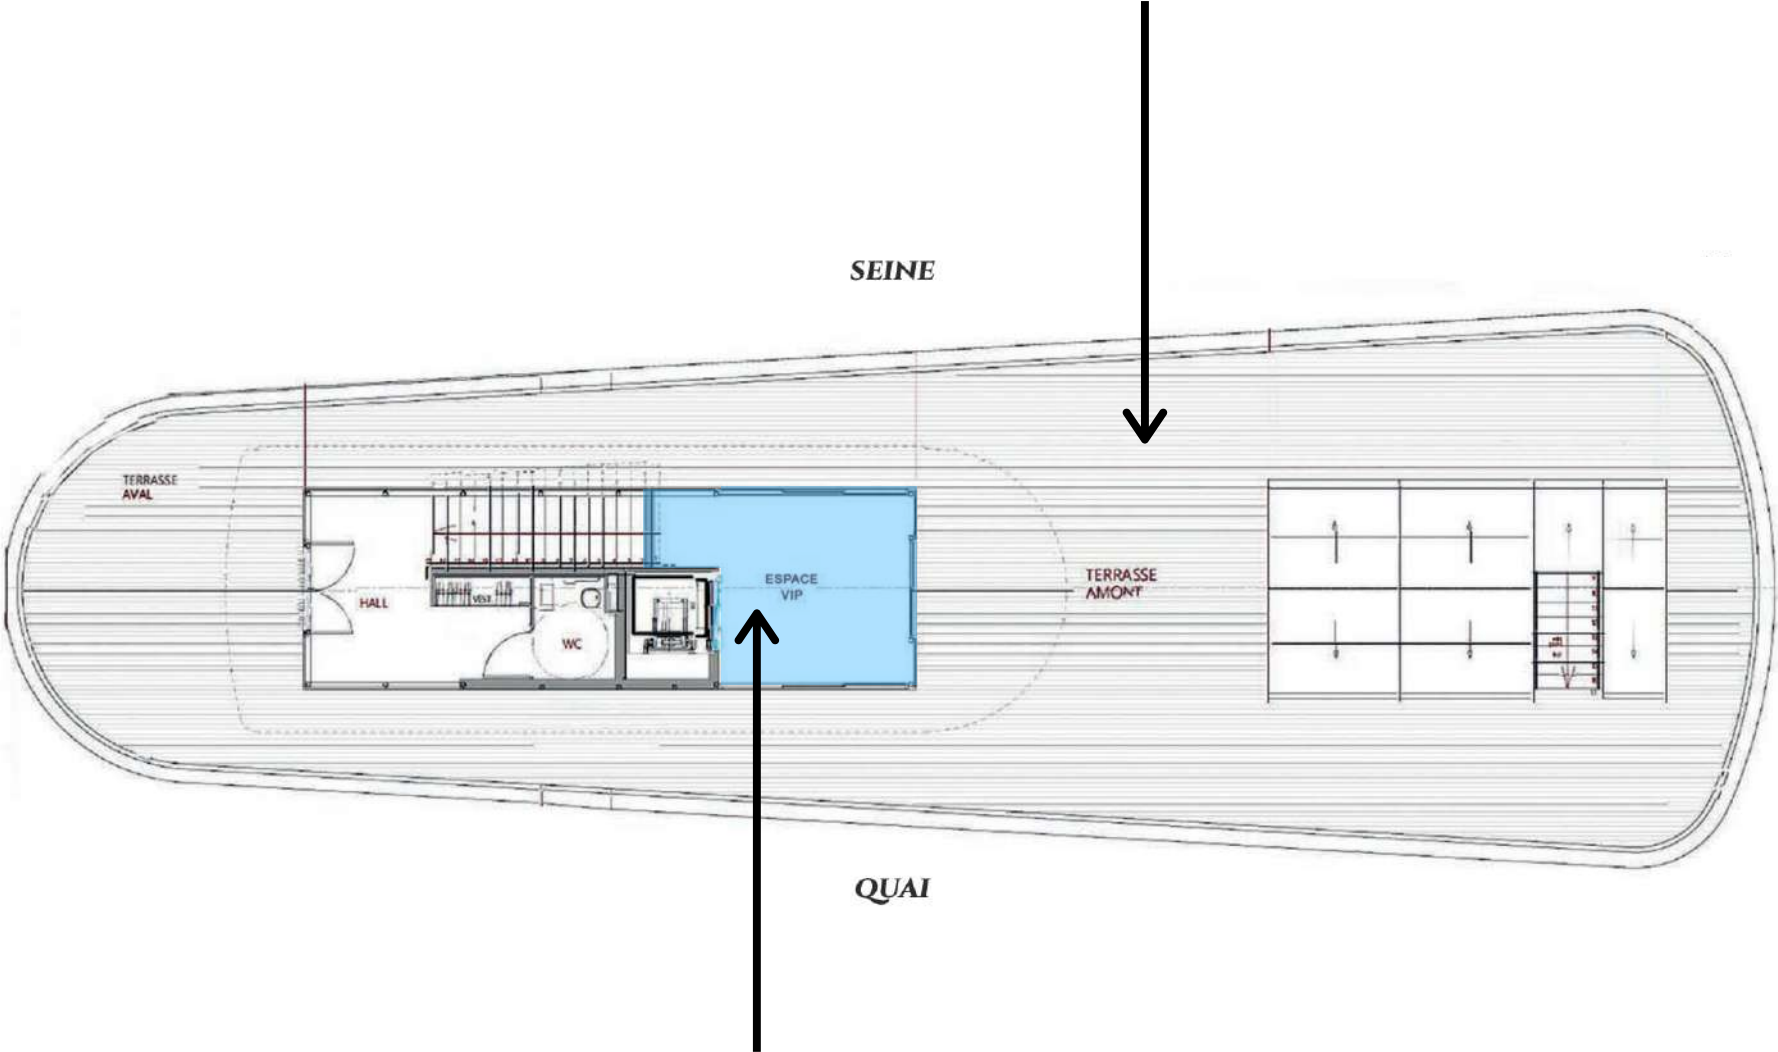

# LE J16

Pontant flottant Moderne et design  
Parking et vestiaire  
Espaces modulables sur 3 niveaux

# PONT SUPÉRIEUR

**Terrasse à 360° de 100 m<sup>2</sup>**

Cocktail : jusqu'à 115 pers

**Salon VIP vitré de 15 m<sup>2</sup>**

Réunion : jusqu'à 5 personnes

# PONT PRINCIPAL

**Salle lounge de 30 m<sup>2</sup>**

Cocktail : jusqu'à 30 personnes

**Salle principale de 75 m<sup>2</sup>**

Repas assis : jusqu'à 55 pers

Cocktail : jusqu'à 80 pers

Séminaire : jusqu'à 70 pers

# PONT INFÉRIEUR

**Salon rez de Seine de 98 m<sup>2</sup>**

Repas assis : jusqu'à 70 pers

Cocktail : jusqu'à 105 pers

Séminaire : jusqu'à 90 pers