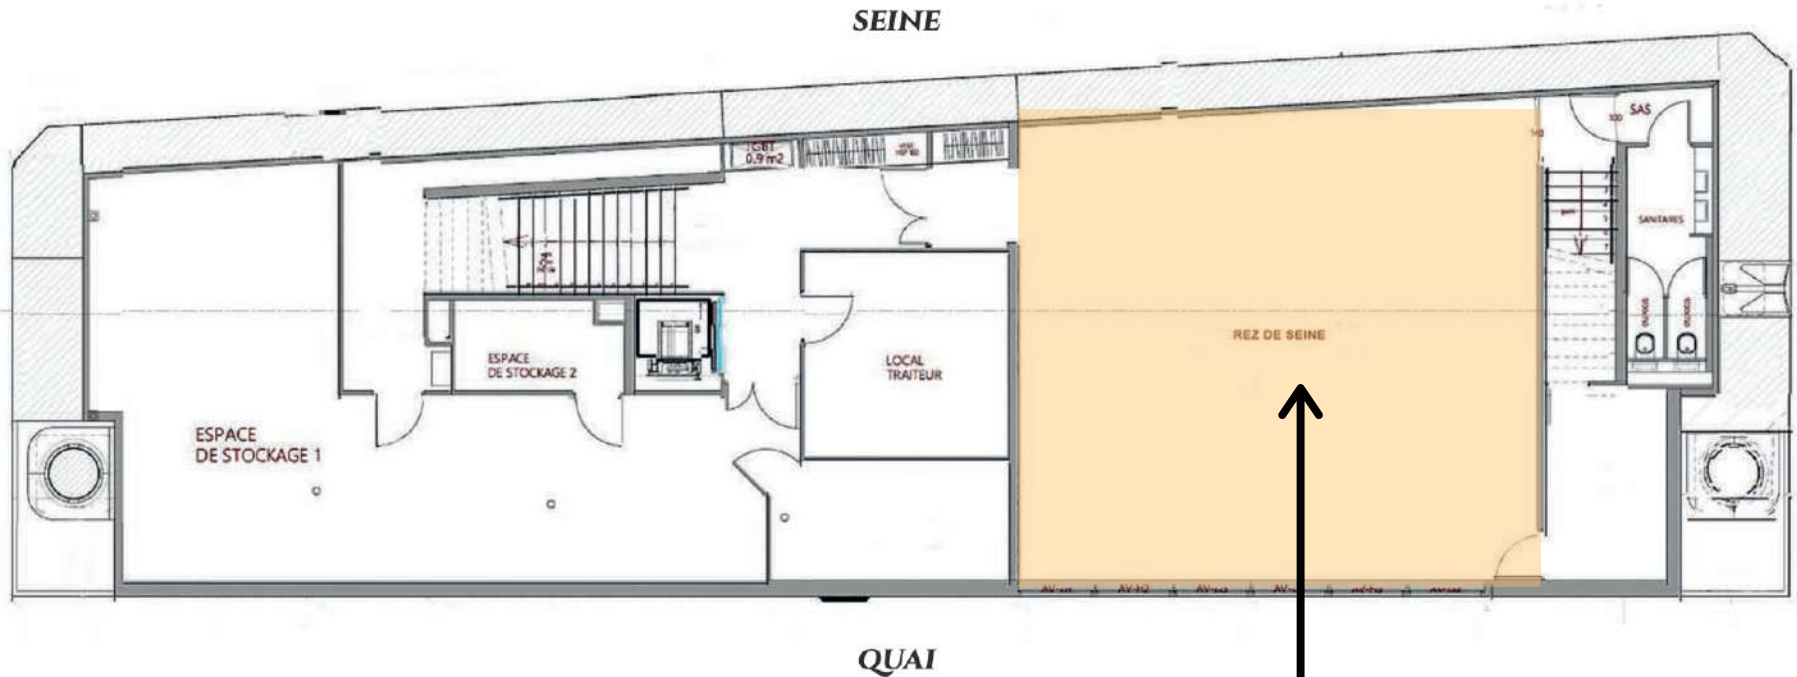

# PONT SUPÉRIEUR

**Terrasse à 360° de 100 m<sup>2</sup>**

Cocktail : jusqu'à 115 pers

**Salon VIP vitré de 15 m<sup>2</sup>**

Réunion : jusqu'à 5 personnes

# PONT PRINCIPAL

**Salle lounge de 30 m<sup>2</sup>**

Cocktail : jusqu'à 30 personnes

**Salle principale de 75 m<sup>2</sup>**

Repas assis : jusqu'à 55 pers

Cocktail : jusqu'à 80 pers

Séminaire : jusqu'à 70 pers

# PONT PRINCIPAL - SALLE PRINCIPALE EN SÉMINAIRE

# PONT INFÉRIEUR

**Salon rez de Seine de 98 m<sup>2</sup>**

Repas assis : jusqu'à 70 pers

Cocktail : jusqu'à 105 pers

Séminaire : jusqu'à 90 pers