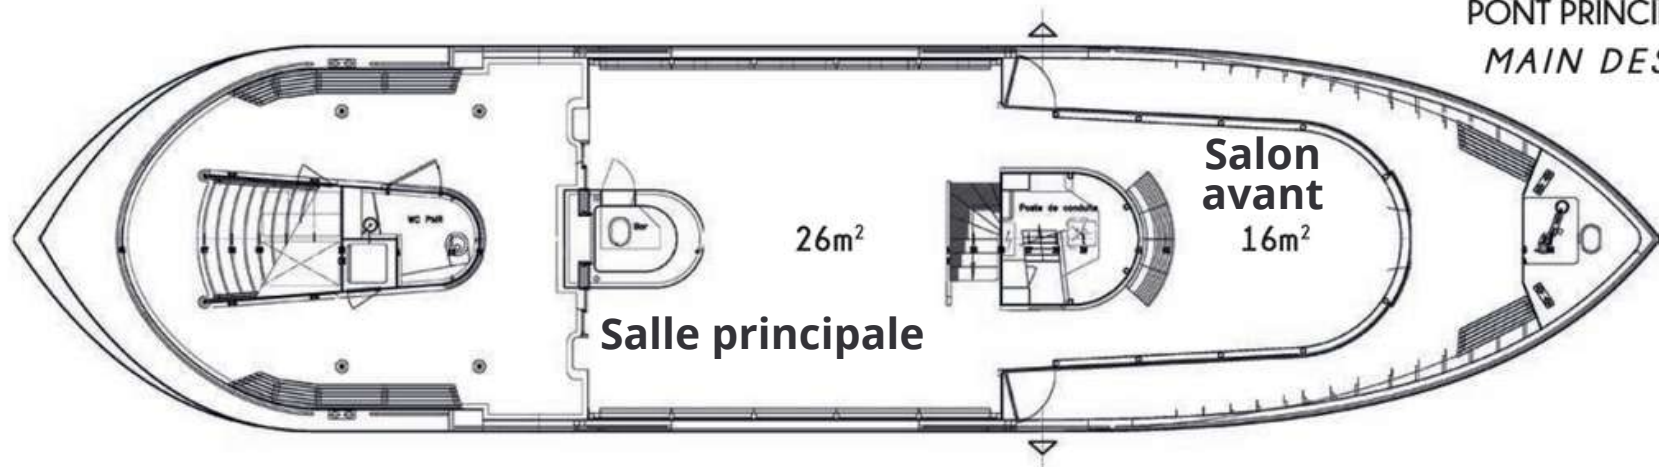

LE J09

Terrasse pont soleil 50 m²
Portant disponible

Capacités

Table unique ----- 20 pers max

Tables rondes ----- 30 pers max

Tables rectangles ----- 40 pers max

Format cocktail ----- 70 pers max

Format théâtre ----- 30 pers max

Ômon
Bat Paris

SALON AVANT

FORMAT COCKTAIL

FORMAT COCKTAIL

FORMAT TABLE UNIQUE