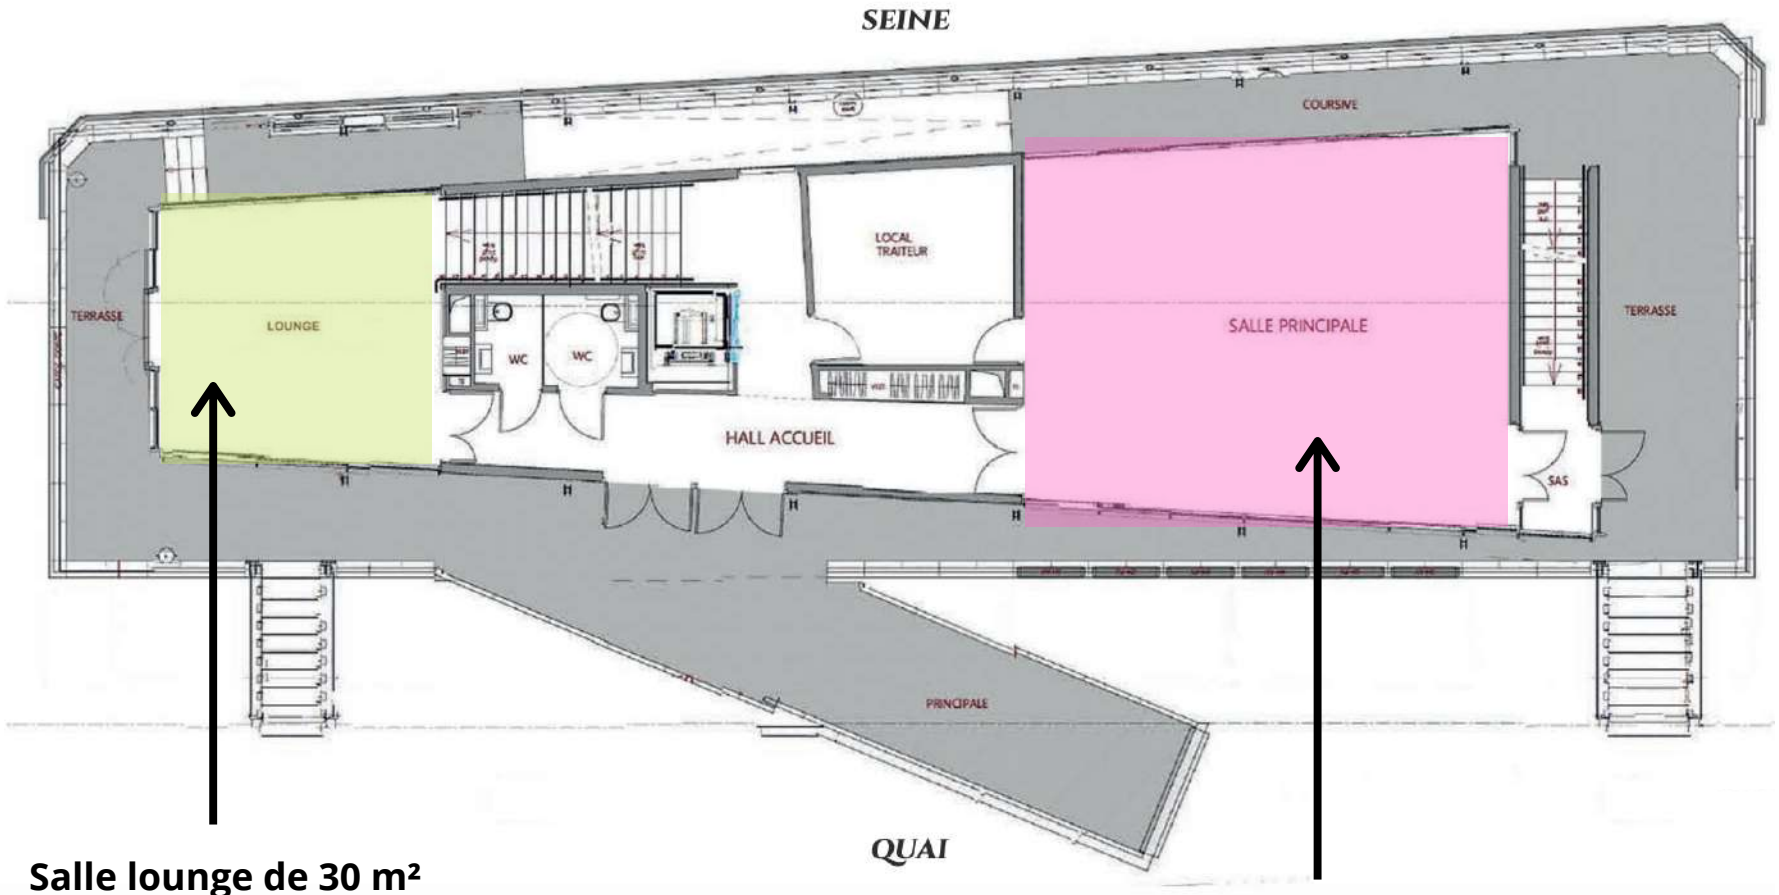

LE G24

Pontant flottant Moderne et design
Parking et vestiaire
Espaces modulables sur 3 niveaux

----- Capacités -----

Privatisation partielle ou totale
Espaces indépendants de 5 à 300 pers

----- Equipements -----

Chauffage

Climatisation

Sonorisation

Terrasse

*Omon
Bat Paris*

PONT SUPÉRIEUR

Terrasse à 360° de 100 m²

Cocktail : jusqu'à 115 pers

Salon VIP vitré de 15 m²

Réunion : jusqu'à 5 personnes

PONT SUPÉRIEUR

PONT PRINCIPAL

Salle lounge de 30 m²

Cocktail : jusqu'à 30 personnes

Salle principale de 75 m²

Repas assis : jusqu'à 55 pers

Cocktail : jusqu'à 80 pers

Séminaire : jusqu'à 70 pers

PONT PRINCIPAL - SALLE PRINCIPALE EN SÉMINAIRE

PONT PRINCIPAL - SALLE PRINCIPALE EN REPAS ASSIS

PONT INFÉRIEUR

Salon rez de Seine de 98 m²

Repas assis : jusqu'à 70 pers