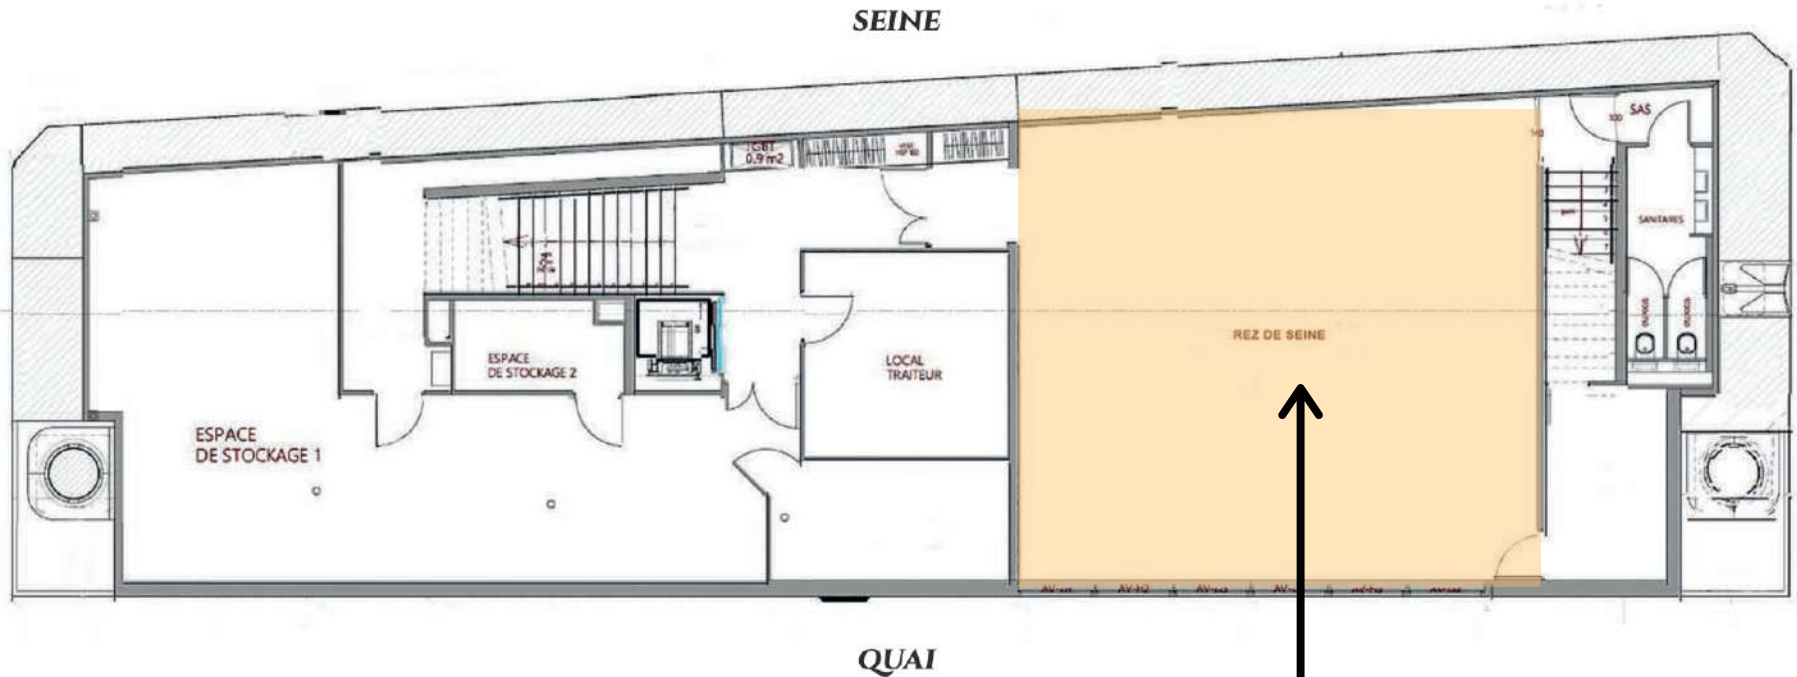

LE G24

Pontant flottant Moderne et design
Parking et vestiaire
Espaces modulables sur 3 niveaux

----- Capacités -----

Privatisation partielle ou totale
Espaces indépendants de 5 à 300 pers

----- Equipements -----

Salon VIP vitré de 15 m²

Réunion : jusqu'à 5 personnes

PONT SUPÉRIEUR

PONT PRINCIPAL

Salle lounge de 30 m²

Cocktail : jusqu'à 30 personnes

Salle principale de 75 m²

Repas assis : jusqu'à 55 pers

Cocktail : jusqu'à 80 pers

Séminaire : jusqu'à 70 pers

PONT PRINCIPAL - SALLE PRINCIPALE EN SÉMINAIRE

PONT PRINCIPAL - SALLE PRINCIPALE EN REPAS ASSIS

PONT INFÉRIEUR

Salon rez de Seine de 98 m²

Repas assis : jusqu'à 70 pers

Cocktail : jusqu'à 105 pers

Séminaire : jusqu'à 90 pers

PONT INFÉRIEUR