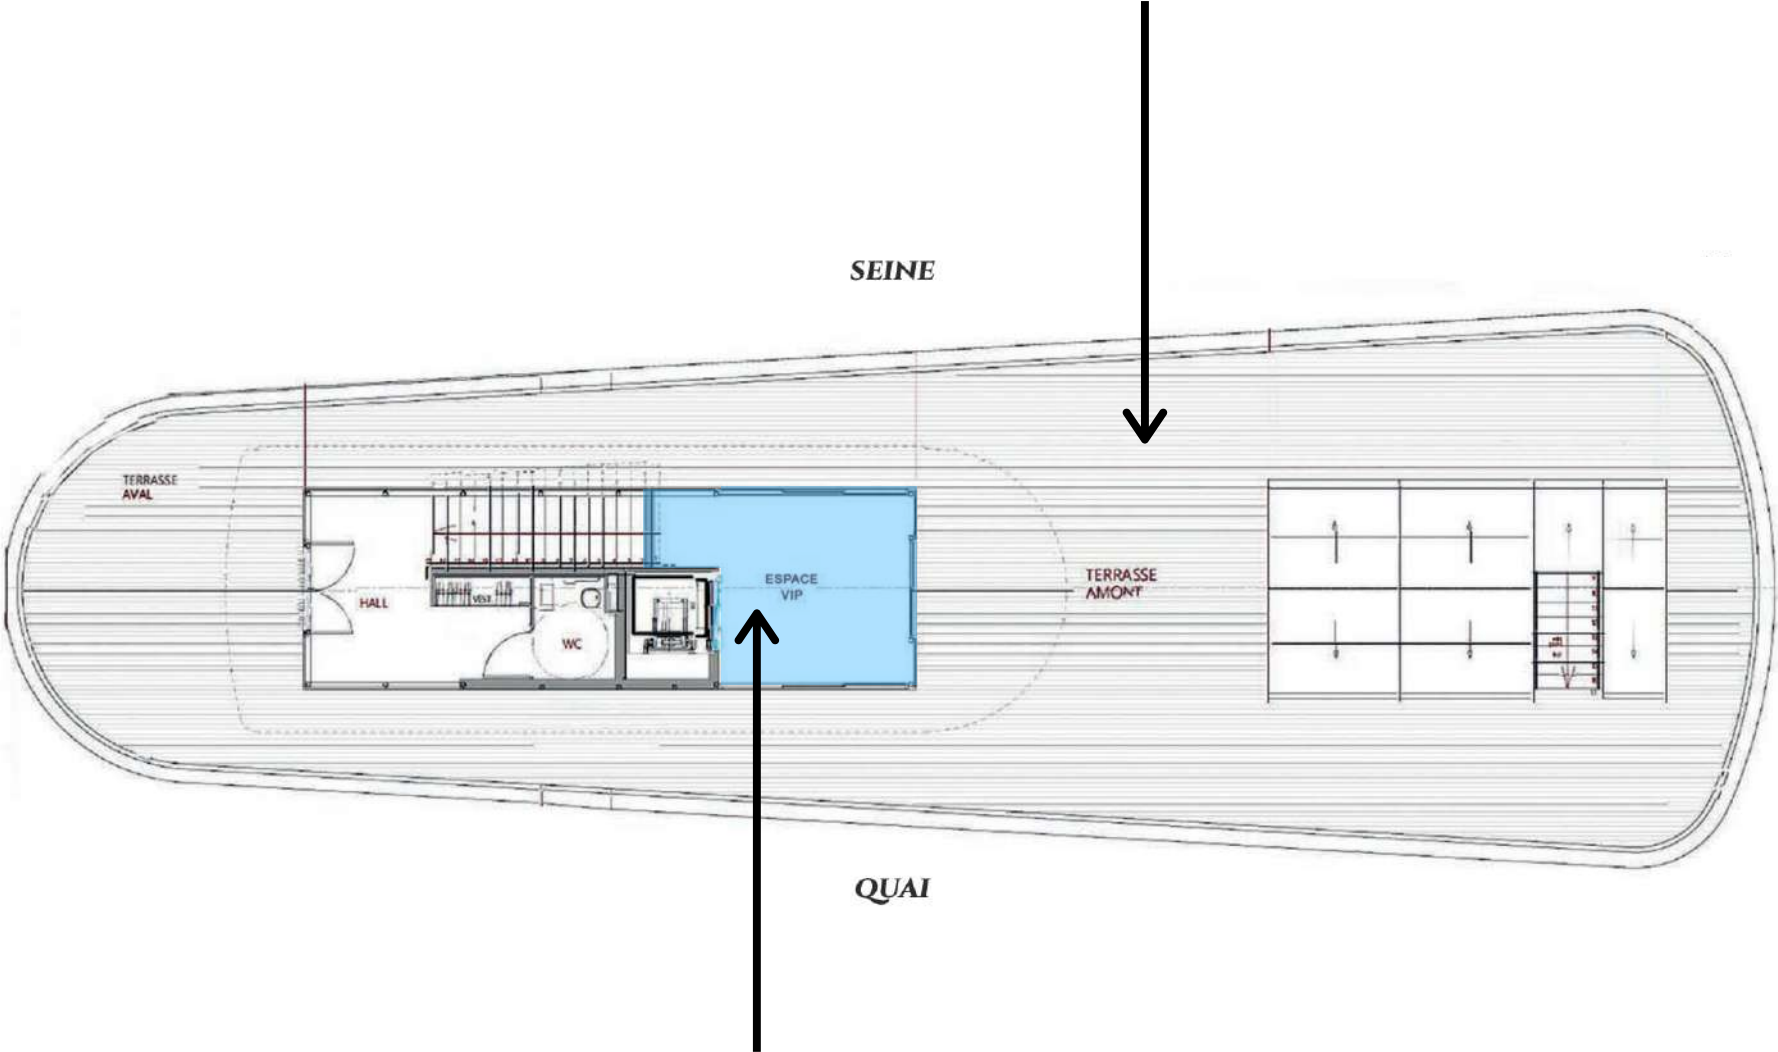

LE G24

Pontant flottant Moderne et design
Parking et vestiaire
Espaces modulables sur 3 niveaux

----- Capacités -----

Privatisation partielle ou totale
Espaces indépendants de 5 à 300 pers

----- Equipements -----

Chauffage

Climatisation

Sonorisation

Terrasse

*Omon
Bat Paris*

PONT SUPÉRIEUR

Terrasse à 360° de 100 m²

Cocktail : jusqu'à 115 pers

Salon VIP vitré de 15 m²

Réunion : jusqu'à 5 personnes

PONT SUPÉRIEUR

PONT PRINCIPAL

Salle lounge de 30 m²

Cocktail : jusqu'à 30 personnes

Salle principale de 75 m²

Repas assis : jusqu'à 55 pers

Cocktail : jusqu'à 80 pers

Séminaire : jusqu'à 70 pers

PONT PRINCIPAL - SALLE PRINCIPALE EN SÉMINAIRE

PONT PRINCIPAL - SALLE PRINCIPALE EN REPAS ASSIS

PONT INFÉRIEUR

Salon rez de Seine de 98 m²

Repas assis : jusqu'à 70 pers