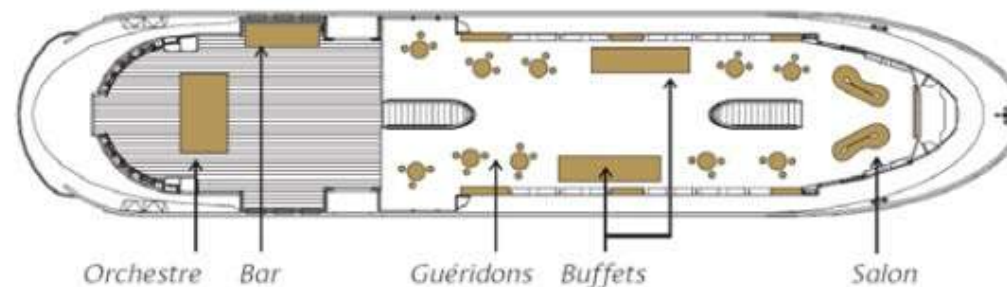

LE G17

Longueur : 49 m

Largeur : 10 m

Hauteur sous plafond : 3,10 m

Vestiaire

Capacités

Tables rondes ----- 170 pers max

Format cocktail ----- 220 pers max

Format théâtre ----- 150 pers max

Equipements

Chauffage

Climatisation

Sonorisation

Terrasse

Bat Omon Paris

REPAS ASSIS jusqu'à 180 personnes

Exemple d'aménagement

COCKTAIL jusqu'à 230 personnes

Exemple d'aménagement

SÉMINAIRE PUIS COCKTAIL jusqu'à 150 personnes

Exemple d'aménagement

FORMAT COCKTAIL

FORMAT TABLES RONDES

FORMAT TABLES RONDES