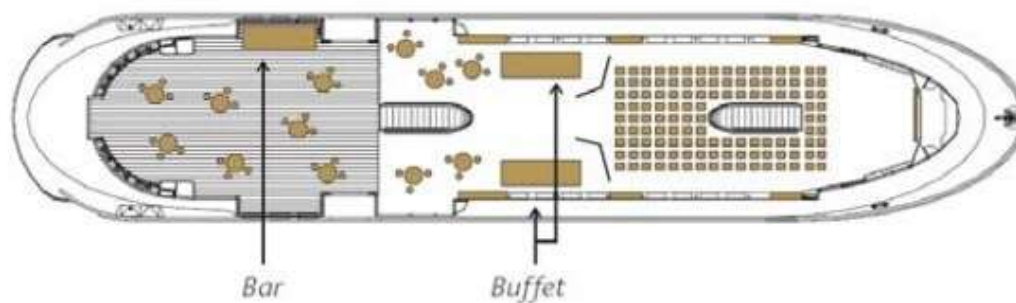

LE G17

Longueur : 49 m

Largeur : 10 m

Hauteur sous plafond : 3,10 m

Vestiaire

Capacités

Tables rondes ----- 170 pers max

Format cocktail ----- 220 pers max

Exemple d'aménagement

COCKTAIL jusqu'à 230 personnes

Exemple d'aménagement

SÉMINAIRE PUIS COCKTAIL jusqu'à 150 personnes

Exemple d'aménagement

FORMAT COCKTAIL

FORMAT TABLES RONDES

FORMAT TABLES RONDES