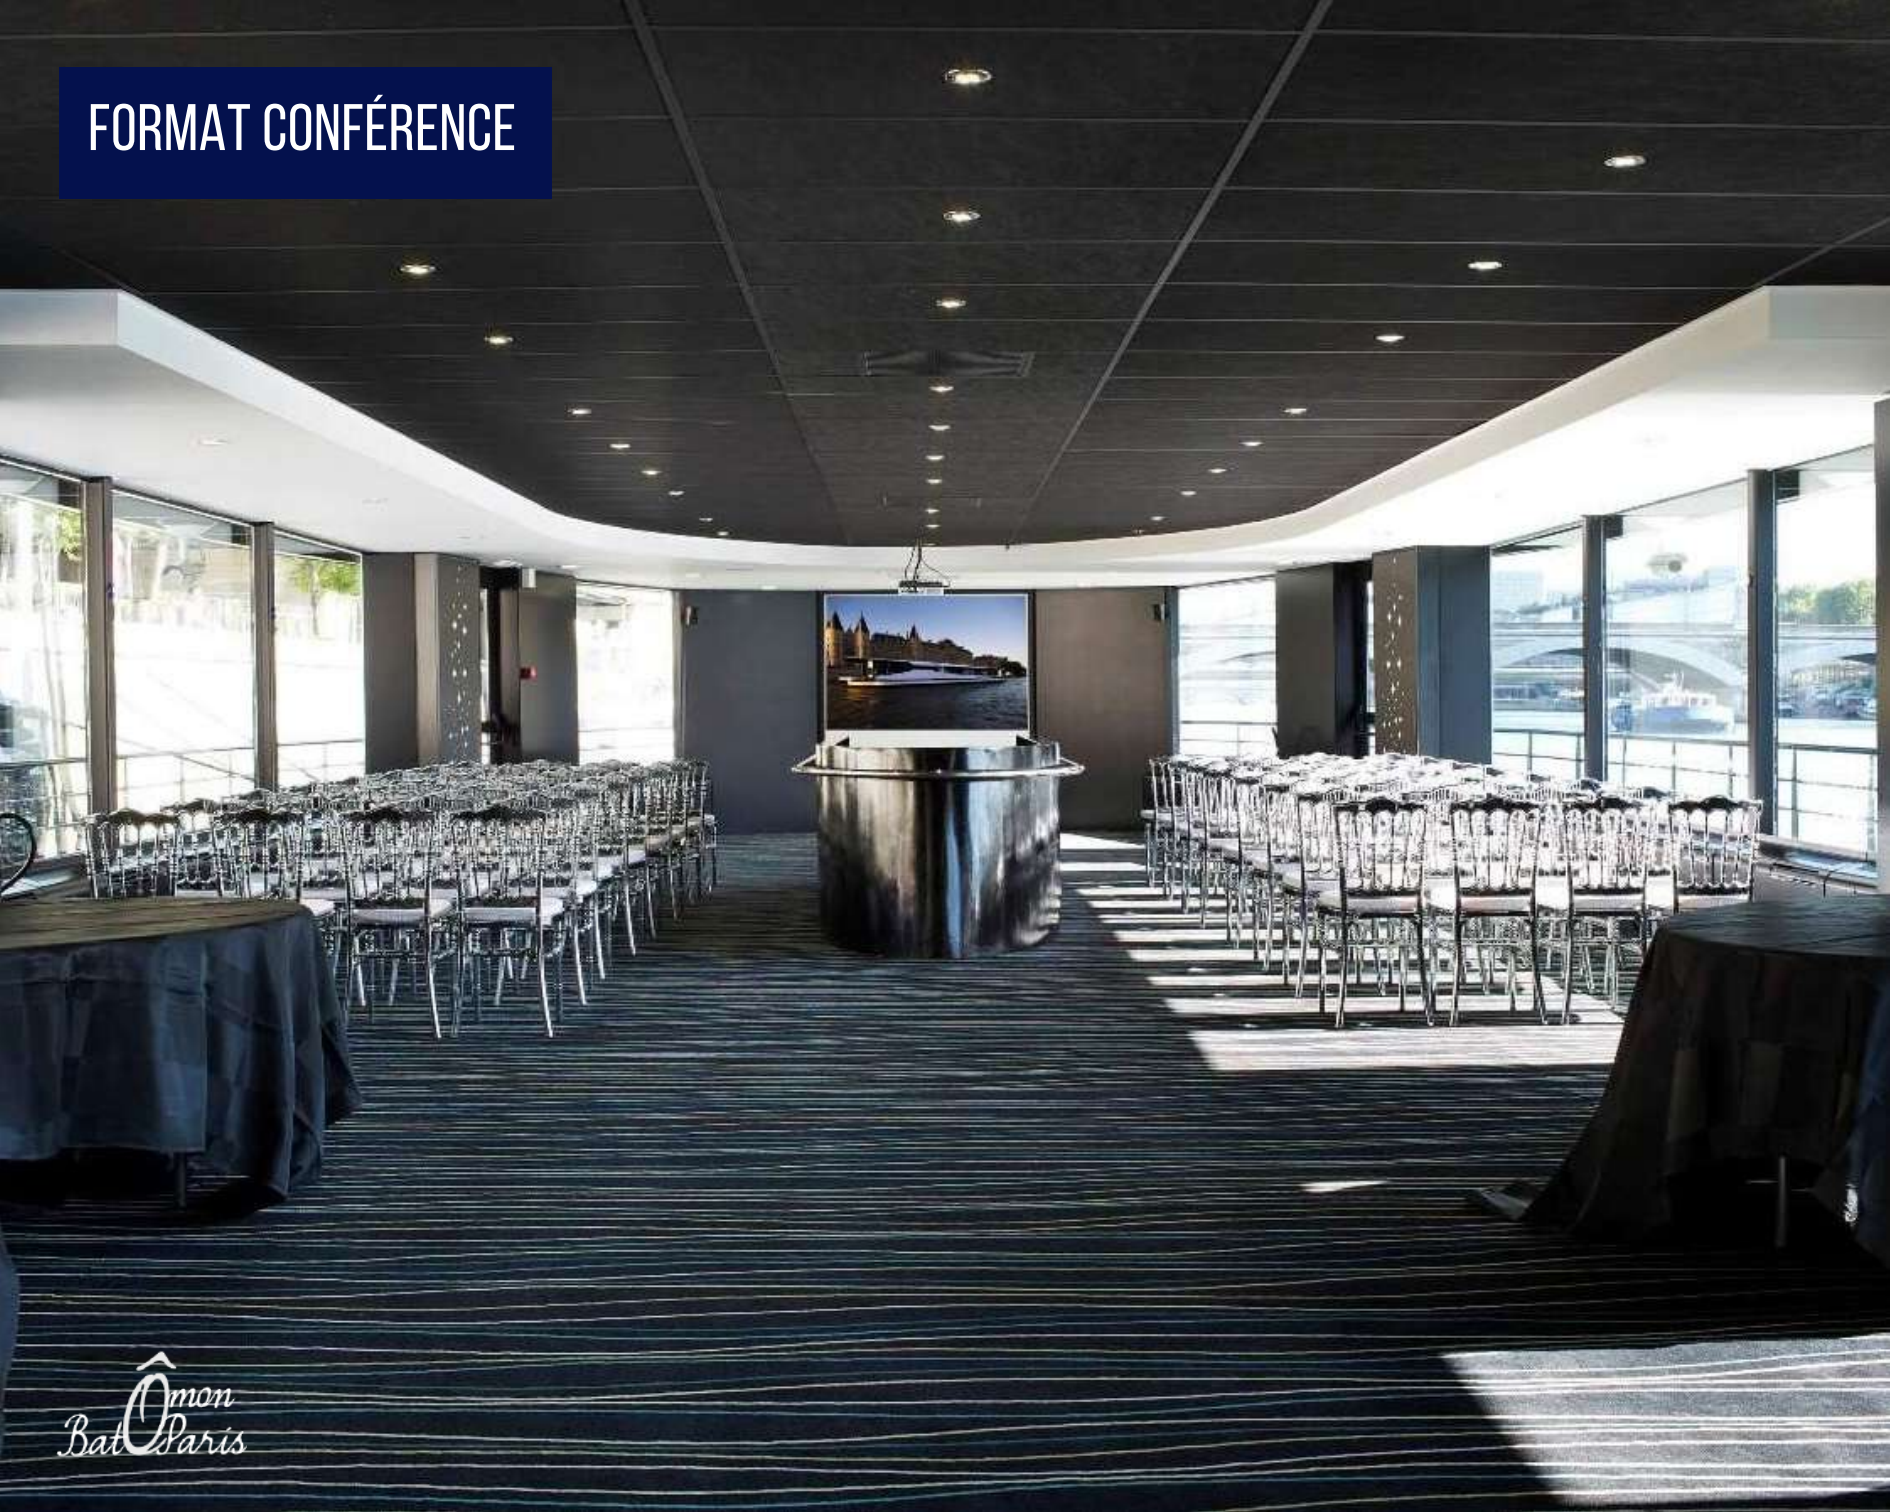

FORMAT CONFÉRENCE