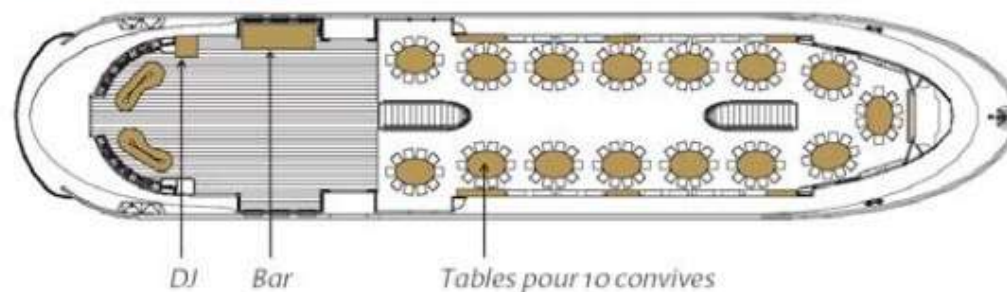

LE G17

Longueur : 49 m

Largeur : 10 m

Hauteur sous plafond : 3,10 m

Vestiaire

Capacités

Tables rondes ----- 170 pers max

Format cocktail ----- 220 pers max

Format théâtre ----- 150 pers max

Equipements

Chauffage

Climatisation

Sonorisation

Terrasse

Bat Omon Paris

REPAS ASSIS jusqu'à 180 personnes

Exemple d'aménagement

COCKTAIL jusqu'à 230 personnes

Exemple d'aménagement

SÉMINAIRE PUIS COCKTAIL jusqu'à 150 personnes

Exemple d'aménagement

FORMAT COCKTAIL

FORMAT TABLES RONDES

FORMAT TABLES RONDES