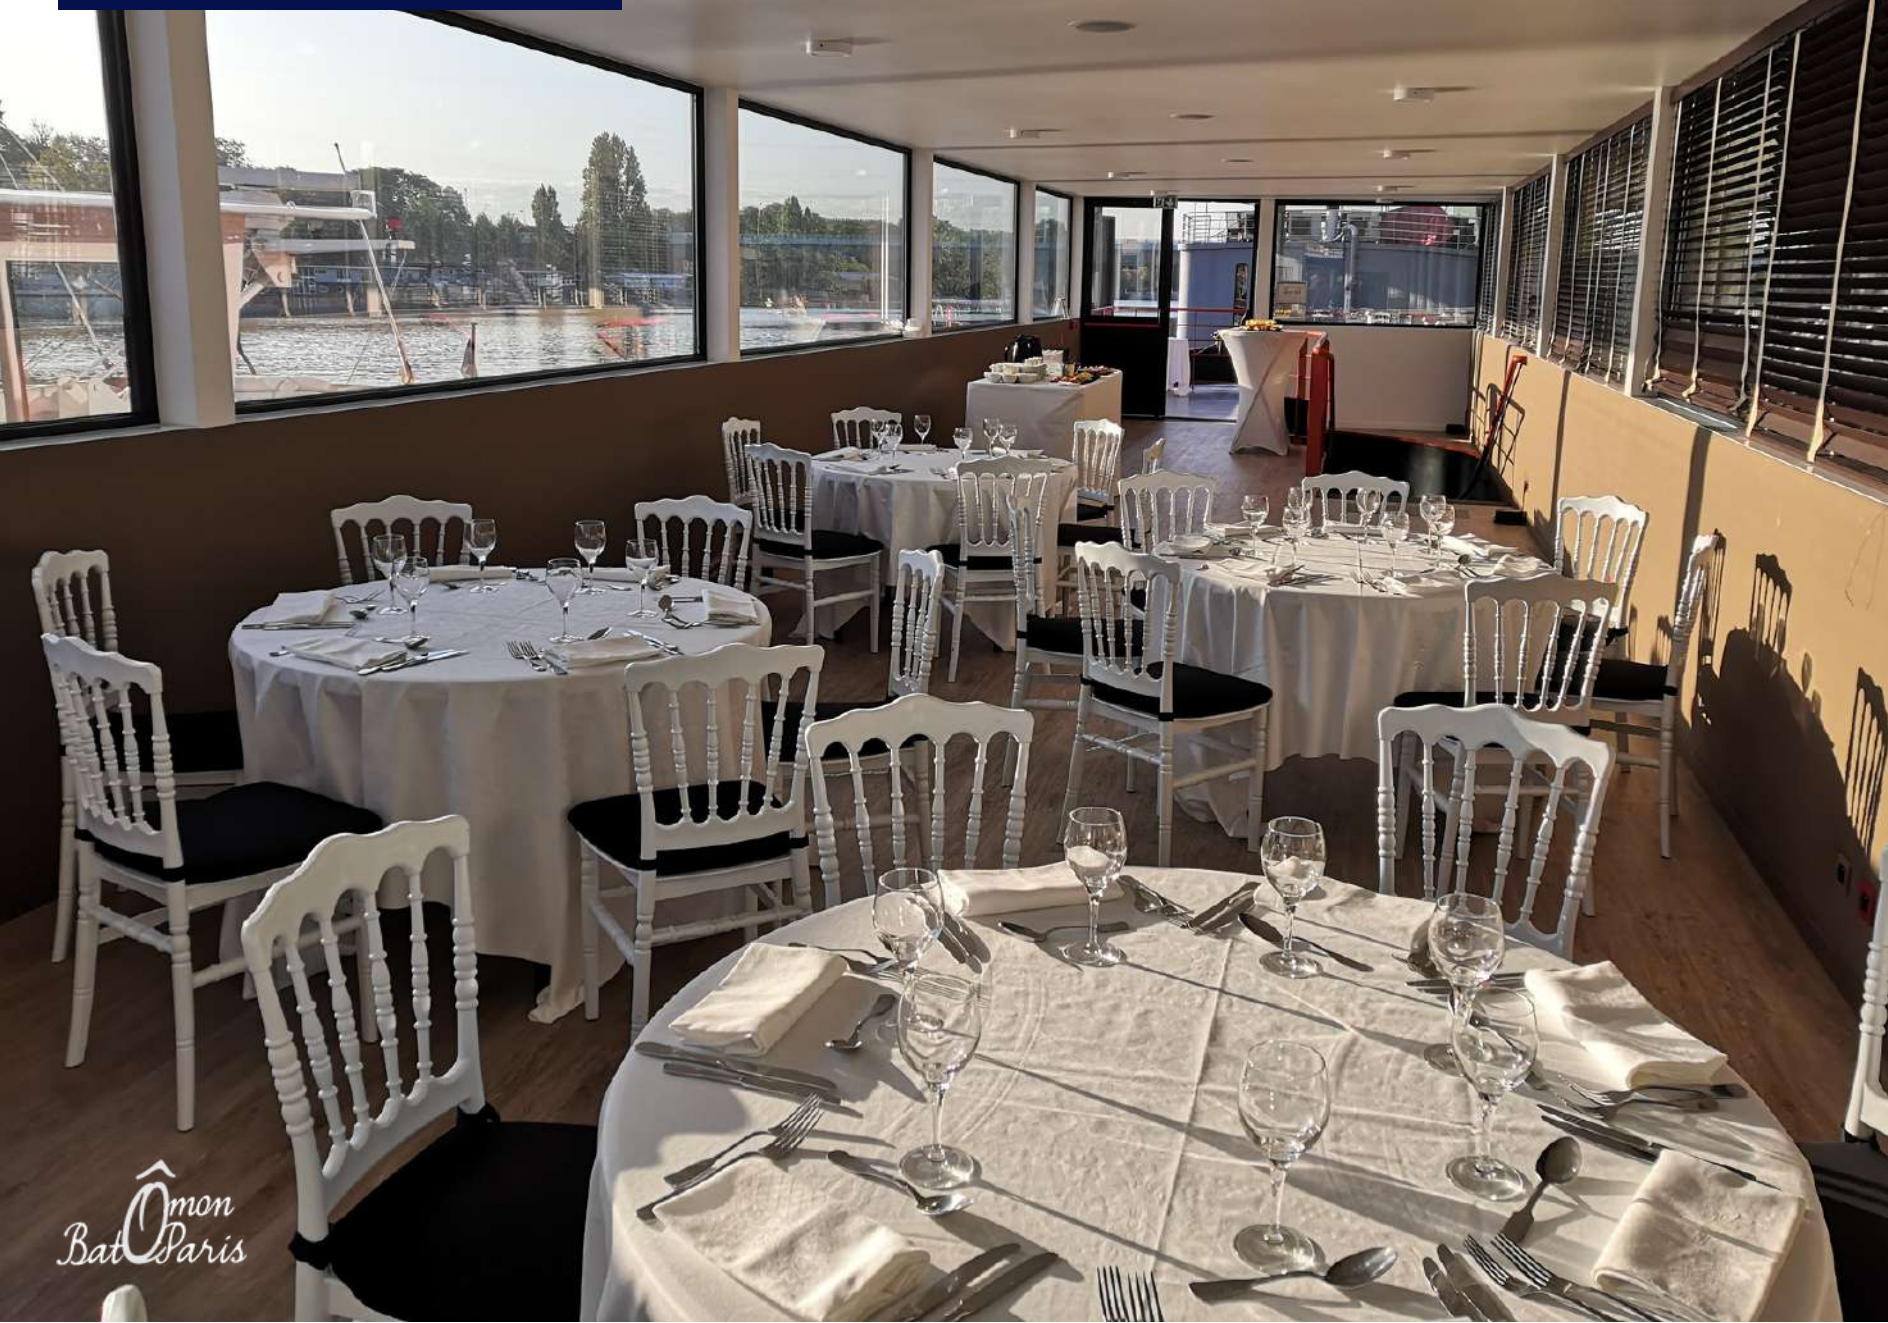

LE G04

Superficie totale de 175 m²

Longueur : 36m

Largeur : 5m

2 niveaux & 1 terrasse

Capacités

Tables rondes ----- 70 pers max

Format cocktail ----- 120 pers max

Format théâtre ----- 70 pers max

Equipements

Chauffage

Climatisation

Sonorisation

Terrasse

FORMAT TABLES RONDES

FORMAT COCKTAIL